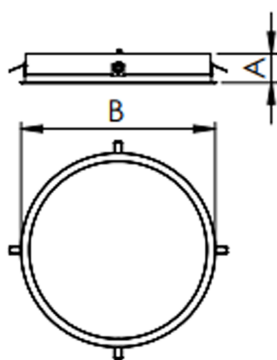

APOLO CIRCULAR EMBUTIR D400 GESSO AC TRANSLUCIDO 20W 4000K IRC80 (OPÇÕESPBE)

datasheet gerado em
20-06-26

REF.: APOLO-CI-EM-GE-DFACTRANSL-20-4080-D400-(OPÇÕESPBE)

A = 90mm | B = Ø400mm

IMPORTANTE: ENSAIOS REALIZADOS A 25°C

Aplicação	Ambiente interno
Instalação	Embutir Gesso
Altura	90
Largura	Ø400
IP	20
Corpo	Alumínio
Cor	Branca, Preta ou Especial
Ótica principal	Difusor
Potência	20W
Fluxo Luminária	2418lm
Intensidade	831cd
Eficácia	121lm/W
Facho	Difuso
CCT	4000K
IRC	>80
Tensão	220V ou Bivolt
Dimerização	Liga/Desliga, Dali, 0-10 ou Triac
Garantia	5 anos
UGR	Espaçamento 1m (4H/8H) - <24/<24
Tipo de LED	Standard
Eficácia do LED	-
Fluxo Luminoso do LED	-
Potência do LED	-