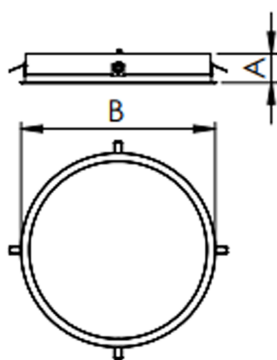

APOLO CIRCULAR EMBUTIR D400 GESSO AC TRANSLUCIDO 20W 5000K IRC80 (OPÇÕESPBE)

datasheet gerado em
20-06-26

REF.: APOLO-CI-EM-GE-DFACTRANSL-20-5080-D400-(OPÇÕESPBE)

A = 90mm | B = Ø400mm

IMPORTANTE: ENSAIOS REALIZADOS A 25°C

Aplicação	Ambiente interno
Instalação	Embutir Gesso
Altura	90
Largura	Ø400
IP	20
Corpo	Alumínio
Cor	Branca, Preta ou Especial
Ótica principal	Difusor
Potência	20W
Fluxo Luminária	2418lm
Intensidade	832cd
Eficácia	121lm/W
Facho	Difuso
CCT	5000K
IRC	>80
Tensão	220V ou Bivolt
Dimerização	Liga/Desliga, Dali, 0-10 ou Triac
Garantia	5 anos
UGR	Espaçamento 1m (4H/8H) - <24/<24
Tipo de LED	Standard
Eficácia do LED	-
Fluxo Luminoso do LED	-
Potência do LED	-