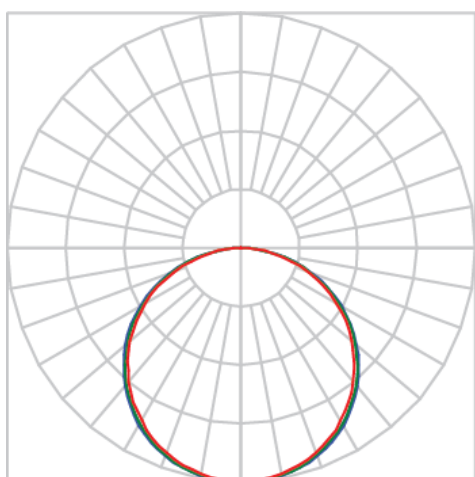

APOLO CIRCULAR EMBUTIR D600 GESSO AC TRANSLUCIDO 40W 3000K IRC80 (OPÇÕESPBE)

datasheet gerado em
20-06-26

REF.: APOLO-CI-EM-GE-DFACTRANSL-40-3080-D600-(OPÇÕESPBE)

A = 90mm | B = Ø600mm

IMPORTANTE: ENSAIOS REALIZADOS A 25°C

Aplicação	Ambiente interno
Instalação	Embutir Gesso
Altura	90
Largura	Ø600
IP	20
Corpo	Alumínio
Cor	Branca, Preta ou Especial
Ótica principal	Difusor
Potência	40W
Fluxo Luminária	4771lm
Intensidade	1555cd
Eficácia	119lm/W
Facho	Difuso
CCT	3000K
IRC	>80
Tensão	220V ou Bivolt
Dimerização	Liga/Desliga, Dali, 0-10 ou Triac
Garantia	5 anos
UGR	Espaçamento 1m (4H/8H) - <24/<23
Tipo de LED	Standard
Eficácia do LED	71lm/W
Fluxo Luminoso do LED	2824,1lm
Potência do LED	40W