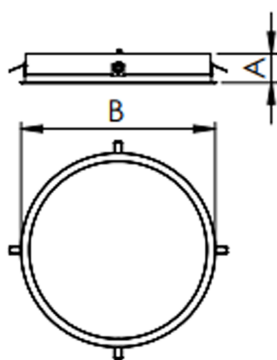

APOLO CIRCULAR EMBUTIR D600 GESSO AC TRANSLUCIDO 40W 3000K IRC80 (OPÇÕESPBE)

datasheet gerado em
20-06-26

REF.: APOLO-CI-EM-GE-DFACTRANSL-40-3080-D600-(OPÇÕESPBE)

A = 90mm | B = Ø600mm

IMPORTANTE: ENSAIOS REALIZADOS A 25°C

Aplicação	Ambiente interno
Instalação	Embutir Gesso
Altura	90
Largura	Ø600
IP	20
Corpo	Alumínio
Cor	Branca, Preta ou Especial
Ótica principal	Difusor
Potência	40W
Fluxo Luminária	4771lm
Intensidade	1555cd
Eficácia	119lm/W
Facho	Difuso
CCT	3000K
IRC	>80
Tensão	220V ou Bivolt
Dimerização	Liga/Desliga, Dali, 0-10 ou Triac
Garantia	5 anos
UGR	Espaçamento 1m (4H/8H) - <24/<23
Tipo de LED	Standard
Eficácia do LED	71lm/W
Fluxo Luminoso do LED	2824,1lm
Potência do LED	40W