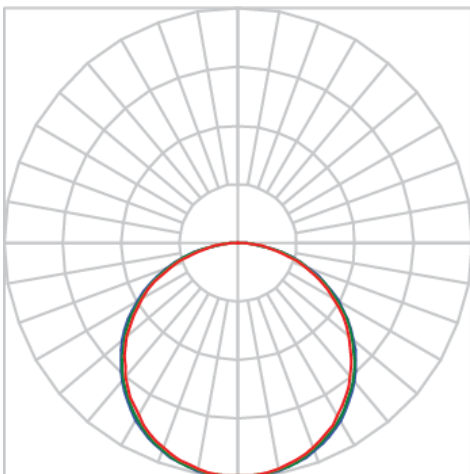

APOLO CIRCULAR EMBUTIR D800 GESSO AC TRANSLUCIDO 60W 2700K IRC80 (OPÇÕESPBE)

datasheet gerado em
20-06-26

REF.: APOLO-CI-EM-GE-DFACTRANSL-60-2780-D800-(OPÇÕESPBE)

A = 90mm | B = Ø800mm

IMPORTANTE: ENSAIOS REALIZADOS A 25°C

Aplicação	Ambiente interno
Instalação	Embutir Gesso
Altura	90
Largura	Ø800
IP	20
Corpo	Alumínio
Cor	Branca, Preta ou Especial
Ótica principal	Difusor
Potência	60W
Fluxo Luminária	6877lm
Intensidade	2241cd
Eficácia	115lm/W
Facho	Difuso
CCT	2700K
IRC	>80
Tensão	220V ou Bivolt
Dimerização	Liga/Desliga, Dali, 0-10 ou Triac
Garantia	5 anos
UGR	Espaçamento 1m (4H/8H) - <23/<23
Tipo de LED	Standard
Eficácia do LED	-
Fluxo Luminoso do LED	-
Potência do LED	-