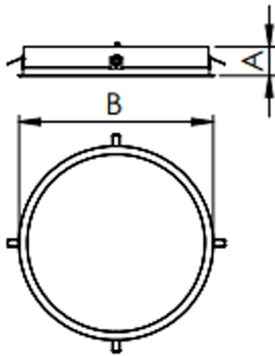

APOLO CIRCULAR EMBUTIR D800 GESSO AC TRANSLUCIDO 60W 2700K IRC80 (OPÇÕESPBE)

datasheet gerado em
20-06-26

REF.: APOLO-CI-EM-GE-DFACTRANSL-60-2780-D800-(OPÇÕESPBE)

A = 90mm | B = Ø800mm

IMPORTANTE: ENSAIOS REALIZADOS A 25°C

Aplicação	Ambiente interno
Instalação	Embutir Gesso
Altura	90
Largura	Ø800
IP	20
Corpo	Alumínio
Cor	Branca, Preta ou Especial
Ótica principal	Difusor
Potência	60W
Fluxo Luminária	6877lm
Intensidade	2241cd
Eficácia	115lm/W
Facho	Difuso
CCT	2700K
IRC	>80
Tensão	220V ou Bivolt
Dimerização	Liga/Desliga, Dali, 0-10 ou Triac
Garantia	5 anos
UGR	Espaçamento 1m (4H/8H) - <23/<23
Tipo de LED	Standard
Eficácia do LED	-
Fluxo Luminoso do LED	-
Potência do LED	-