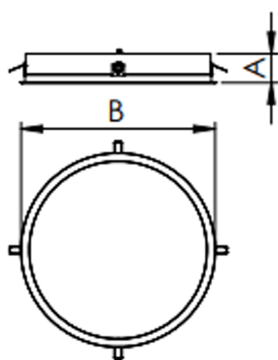

# APOLO CIRCULAR EMBUTIR D800 GESSO AC TRANSLUCIDO 60W 3000K IRC80 (OPÇÕESPBE)

datasheet gerado em  
20-06-26

REF.: APOLO-CI-EM-GE-DFACTRANSL-60-3080-D800-(OPÇÕESPBE)

A = 90mm | B = Ø800mm

IMPORTANTE: ENSAIOS REALIZADOS A 25°C

Aplicação	Ambiente interno
Instalação	Embutir Gesso
Altura	90
Largura	Ø800
IP	20
Corpo	Alumínio
Cor	Branca, Preta ou Especial
Ótica principal	Difusor
Potência	60W
Fluxo Luminária	7259lm
Intensidade	2366cd
Eficácia	121lm/W
Facho	Difuso
CCT	3000K
IRC	>80
Tensão	220V ou Bivolt
Dimerização	Liga/Desliga, Dali, 0-10 ou Triac
Garantia	5 anos
UGR	Espaçamento 1m (4H/8H) - <23/<23
Tipo de LED	Standard
Eficácia do LED	-
Fluxo Luminoso do LED	-
Potência do LED	-