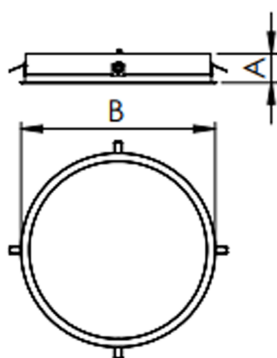

REF.: APOLO-CI-EM-GE-DFACTRANSL-60-5080-D800-(OPÇÕESPBE)

A = 90mm | B = Ø800mm

IMPORTANTE: ENSAIOS REALIZADOS A 25°C

Aplicação	Ambiente interno
Instalação	Embutir Gesso
Altura	90
Largura	Ø800
IP	20
Corpo	Alumínio
Cor	Branca, Preta ou Especial
Ótica principal	Difusor
Potência	60W
Fluxo Luminária	7453lm
Intensidade	2429cd
Eficácia	124lm/W
Facho	Difuso
CCT	5000K
IRC	>80
Tensão	220V ou Bivolt
Dimerização	Liga/Desliga, Dali, 0-10 ou Triac
Garantia	5 anos
UGR	Espaçamento 1m (4H/8H) - <23/<23
Tipo de LED	Standard
Eficácia do LED	-
Fluxo Luminoso do LED	-
Potência do LED	-