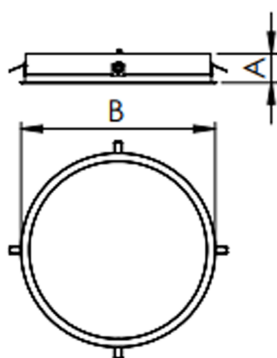

REF.: APOLO-CI-EM-GE-DFACTRANSL-80-3080-D1000-(OPÇÕESPBE)

A = 90mm | B = Ø1000mm

IMPORTANTE: ENSAIOS REALIZADOS A 25°C

Aplicação	Ambiente interno
Instalação	Embutir Gesso
Altura	90
Largura	Ø1000
IP	20
Corpo	Alumínio
Cor	Branca, Preta ou Especial
Ótica principal	Difusor
Potência	80W
Fluxo Luminária	9542lm
Intensidade	3110cd
Eficácia	119lm/W
Facho	Difuso
CCT	3000K
IRC	>80
Tensão	220V ou Bivolt
Dimerização	Liga/Desliga, Dali, 0-10 ou Triac
Garantia	5 anos
UGR	Espaçamento 1m (4H/8H) - <23/<22
Tipo de LED	Standard
Eficácia do LED	-
Fluxo Luminoso do LED	-
Potência do LED	-