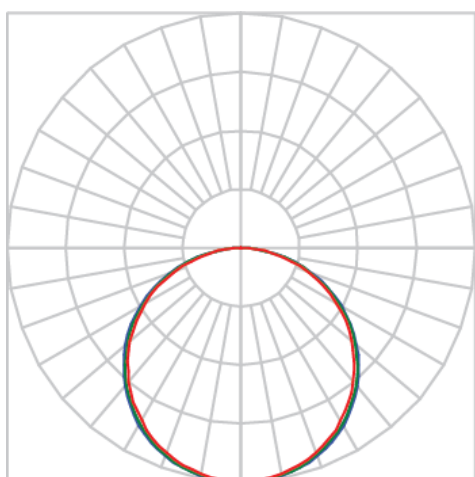

REF.: APOLO-CI-EM-GE-DFACTRANSL-80-3080-D1000-(OPÇÕESPBE)

A = 90mm | B = Ø1000mm

IMPORTANTE: ENSAIOS REALIZADOS A 25°C

Aplicação	Ambiente interno
Instalação	Embutir Gesso
Altura	90
Largura	Ø1000
IP	20
Corpo	Alumínio
Cor	Branca, Preta ou Especial
Ótica principal	Difusor
Potência	80W
Fluxo Luminária	9542lm
Intensidade	3110cd
Eficácia	119lm/W
Facho	Difuso
CCT	3000K
IRC	>80
Tensão	220V ou Bivolt
Dimerização	Liga/Desliga, Dali, 0-10 ou Triac
Garantia	5 anos
UGR	Espaçamento 1m (4H/8H) - <23/<22
Tipo de LED	Standard
Eficácia do LED	-
Fluxo Luminoso do LED	-
Potência do LED	-