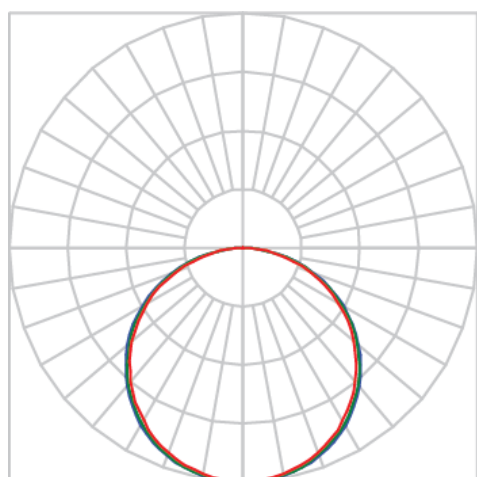

REF.: APOLO-CI-PDD-X-DFACTRANSL-60-3080-D800-(OPÇÕESPBE)

A = 90mm | B = Ø800mm

**IMPORTANTE: ENSAIOS REALIZADOS A 25°C**

Aplicação	Ambiente interno
Instalação	Pendente Direto
Altura	90
Largura	Ø800
IP	20
Corpo	Alumínio
Cor	Branca, Preta ou Especial
Ótica principal	Difusor
Potência	60W
Fluxo Luminária	7259lm
Intensidade	2366cd
Eficácia	121lm/W
Facho	Difuso
CCT	3000K
IRC	>80
Tensão	220V ou Bivolt
Dimerização	Liga/Desliga, Dali, 0-10 ou Triac
Garantia	5 anos
UGR	Espaçamento 1m (4H/8H) - <23/<23
Tipo de LED	Standard
Eficácia do LED	-
Fluxo Luminoso do LED	-
Potência do LED	-