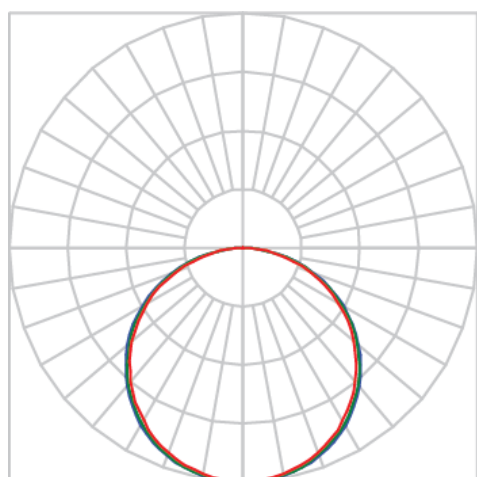

# APOLO CIRCULAR SOBREPOR D400 AC TRANSLUCIDO 20W 2700K IRC80 (OPÇÕESPBE)

datasheet gerado em  
21-06-26

REF.: APOLO-CI-SB-X-DFACTRANSL-20-2780-D400-(OPÇÕESPBE)

A = 90mm | B = Ø400mm

IMPORTANTE: ENSAIOS REALIZADOS A 25°C

Aplicação	Ambiente interno
Instalação	Sobrepor
Altura	90
Largura	Ø400
IP	20
Corpo	Alumínio
Cor	Branca, Preta ou Especial
Ótica principal	Difusor
Potência	20W
Fluxo Luminária	2232lm
Intensidade	767cd
Eficácia	112lm/W
Facho	Difuso
CCT	2700K
IRC	>80
Tensão	220V ou Bivolt
Dimerização	Liga/Desliga, Dali, 0-10 ou Triac
Garantia	5 anos
UGR	Espaçamento 1m (4H/8H) - <24/<24
Tipo de LED	Standard
Eficácia do LED	-
Fluxo Luminoso do LED	-
Potência do LED	-