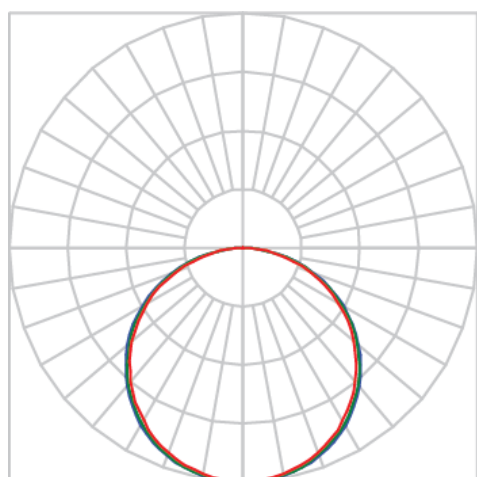

APOLO CIRCULAR SOBREPOR D400 AC TRANSLUCIDO 20W 3000K IRC80 (OPÇÕESPBE)

datasheet gerado em
21-06-26

REF.: APOLO-CI-SB-X-DFACTRANSL-20-3080-D400-(OPÇÕESPBE)

A = 90mm | B = Ø400mm

IMPORTANTE: ENSAIOS REALIZADOS A 25°C

Aplicação	Ambiente interno
Instalação	Sobrepor
Altura	90
Largura	Ø400
IP	20
Corpo	Alumínio
Cor	Branca, Preta ou Especial
Ótica principal	Difusor
Potência	20W
Fluxo Luminária	2356lm
Intensidade	810cd
Eficácia	118lm/W
Facho	Difuso
CCT	3000K
IRC	>80
Tensão	220V ou Bivolt
Dimerização	Liga/Desliga, Dali, 0-10 ou Triac
Garantia	5 anos
UGR	Espaçamento 1m (4H/8H) - <24/<24
Tipo de LED	Standard
Eficácia do LED	-
Fluxo Luminoso do LED	-
Potência do LED	-