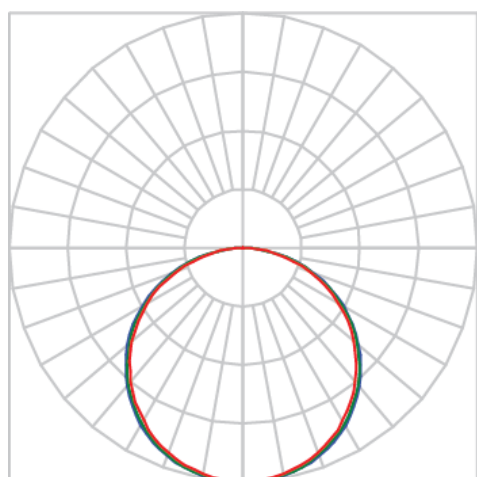

# APOLO CIRCULAR SOBREPOR D800 AC TRANSLUCIDO 60W 2700K IRC80 (OPÇÕESPBE)

datasheet gerado em  
21-06-26

REF.: APOLO-CI-SB-X-DFACTRANSL-60-2780-D800-(OPÇÕESPBE)

A = 90mm | B = Ø800mm

IMPORTANTE: ENSAIOS REALIZADOS A 25°C

Aplicação	Ambiente interno
Instalação	Sobrepor
Altura	90
Largura	Ø800
IP	20
Corpo	Alumínio
Cor	Branca, Preta ou Especial
Ótica principal	Difusor
Potência	60W
Fluxo Luminária	6877lm
Intensidade	2241cd
Eficácia	115lm/W
Facho	Difuso
CCT	2700K
IRC	>80
Tensão	220V ou Bivolt
Dimerização	Liga/Desliga, Dali, 0-10 ou Triac
Garantia	5 anos
UGR	Espaçamento 1m (4H/8H) - <23/<23
Tipo de LED	Standard
Eficácia do LED	-
Fluxo Luminoso do LED	-
Potência do LED	-