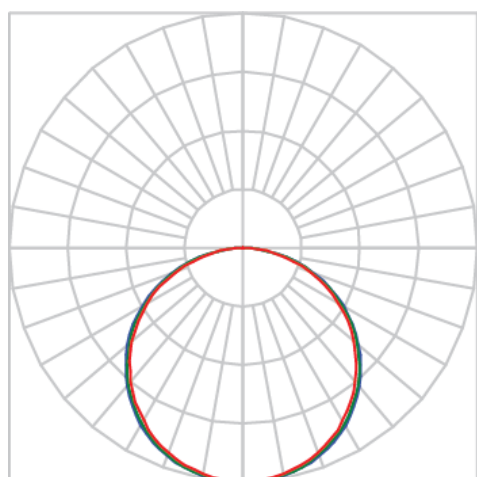

APOLO CIRCULAR SOBREPOR D800 AC TRANSLUCIDO 60W 3000K IRC80 (OPÇÕESPBE)

datasheet gerado em
21-06-26

REF.: APOLO-CI-SB-X-DFACTRANSL-60-3080-D800-(OPÇÕESPBE)

A = 90mm | B = Ø800mm

IMPORTANTE: ENSAIOS REALIZADOS A 25°C

Aplicação	Ambiente interno
Instalação	Sobrepor
Altura	90
Largura	Ø800
IP	20
Corpo	Alumínio
Cor	Branca, Preta ou Especial
Ótica principal	Difusor
Potência	60W
Fluxo Luminária	7259lm
Intensidade	2366cd
Eficácia	121lm/W
Facho	Difuso
CCT	3000K
IRC	>80
Tensão	220V ou Bivolt
Dimerização	Liga/Desliga, Dali, 0-10 ou Triac
Garantia	5 anos
UGR	Espaçamento 1m (4H/8H) - <23/<23
Tipo de LED	Standard
Eficácia do LED	-
Fluxo Luminoso do LED	-
Potência do LED	-