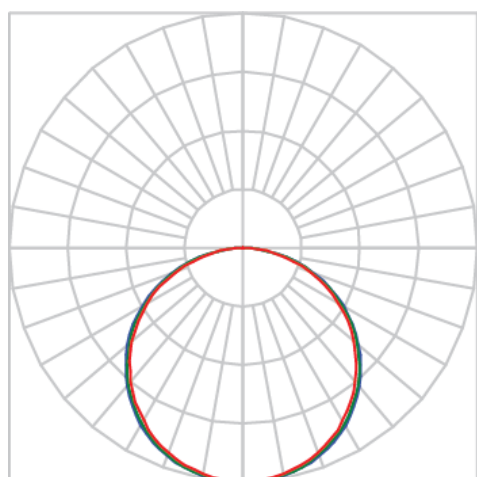

APOLO CIRCULAR SOBREPOR D800 AC TRANSLUCIDO 60W 5000K IRC80 (OPÇÕESPBE)

datasheet gerado em
21-06-26

REF.: APOLO-CI-SB-X-DFACTRANSL-60-5080-D800-(OPÇÕESPBE)

A = 90mm | B = Ø800mm

IMPORTANTE: ENSAIOS REALIZADOS A 25°C

Aplicação	Ambiente interno
Instalação	Sobrepor
Altura	90
Largura	Ø800
IP	20
Corpo	Alumínio
Cor	Branca, Preta ou Especial
Ótica principal	Difusor
Potência	60W
Fluxo Luminária	7453lm
Intensidade	2429cd
Eficácia	124lm/W
Facho	Difuso
CCT	5000K
IRC	>80
Tensão	220V ou Bivolt
Dimerização	Liga/Desliga, Dali, 0-10 ou Triac
Garantia	5 anos
UGR	Espaçamento 1m (4H/8H) - <23/<23
Tipo de LED	Standard
Eficácia do LED	-
Fluxo Luminoso do LED	-
Potência do LED	-