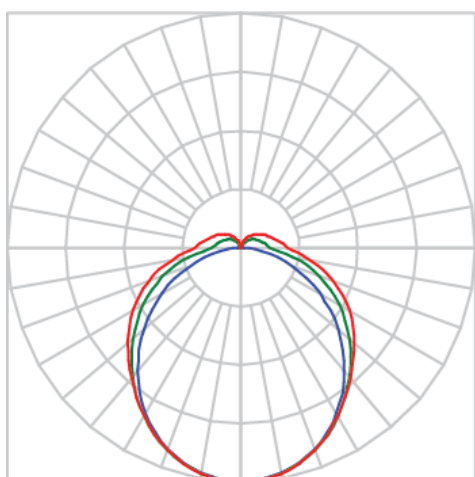

REF.: ASTROS-RT-PL-X-DFACTRANSL-20-2780-600-(OPÇÕESPBE)

**A = 50mm | B = 60mm | C = 600mm**

**IMPORTANTE: ENSAIOS REALIZADOS A 25°C**

Aplicação	verificar
Instalação	Perfilado
Altura	50
Largura	60
Comprimento	600
IP	40
Corpo	Alumínio
Cor	Branca, Preta ou Especial
Ótica principal	Difusor
Potência	20W
Fluxo Luminária	1732lm
Intensidade	553cd
Eficácia	87lm/W
Facho	Difuso
CCT	2700K
IRC	>80
Tensão	220V ou Bivolt
Dimerização	Liga/Desliga, Dali, 0-10 ou Triac
Garantia	5 anos
UGR	Espaçamento 1m (4H/8H) - <25/<28
Tipo de LED	Standard
Eficácia do LED	-
Fluxo Luminoso do LED	-
Potência do LED	-