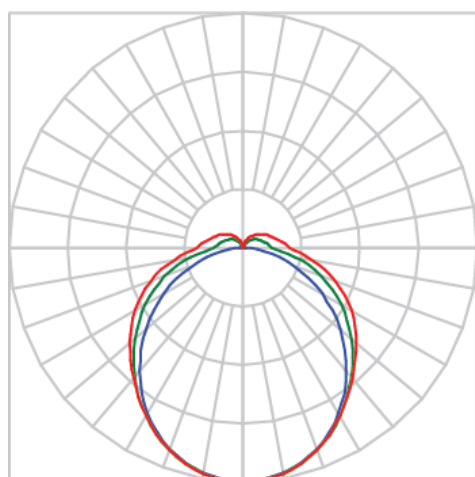

REF.: ASTROS-RT-PL-X-DFACTRANSL-20-2780-600-(OPÇÕESPBE)

A = 50mm | B = 60mm | C = 600mm

IMPORTANTE: ENSAIOS REALIZADOS A 25°C

Aplicação	verificar
Instalação	Perfilado
Altura	50
Largura	60
Comprimento	600
IP	40
Corpo	Alumínio
Cor	Branca, Preta ou Especial
Ótica principal	Difusor
Potência	20W
Fluxo Luminária	1732lm
Intensidade	553cd
Eficácia	87lm/W
Facho	Difuso
CCT	2700K
IRC	>80
Tensão	220V ou Bivolt
Dimerização	Liga/Desliga, Dali, 0-10 ou Triac
Garantia	5 anos
UGR	Espaçamento 1m (4H/8H) - <25/<28
Tipo de LED	Standard
Eficácia do LED	-
Fluxo Luminoso do LED	-
Potência do LED	-