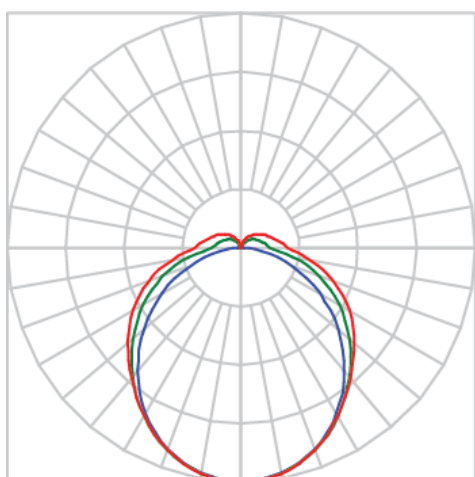

REF.: ASTROS-RT-PL-X-DFACTRANSL-20-3080-600-(OPÇÕESPBE)

**A = 50mm | B = 60mm | C = 600mm**

**IMPORTANTE: ENSAIOS REALIZADOS A 25°C**

Aplicação	verificar
Instalação	Perfilado
Altura	50
Largura	60
Comprimento	600
IP	40
Corpo	Alumínio
Cor	Branca, Preta ou Especial
Ótica principal	Difusor
Potência	20W
Fluxo Luminária	1828lm
Intensidade	584cd
Eficácia	91lm/W
Facho	Difuso
CCT	3000K
IRC	>80
Tensão	220V ou Bivolt
Dimerização	Liga/Desliga, Dali, 0-10 ou Triac
Garantia	5 anos
UGR	Espaçamento 1m (4H/8H) - <25/<29
Tipo de LED	Standard
Eficácia do LED	-
Fluxo Luminoso do LED	-
Potência do LED	-