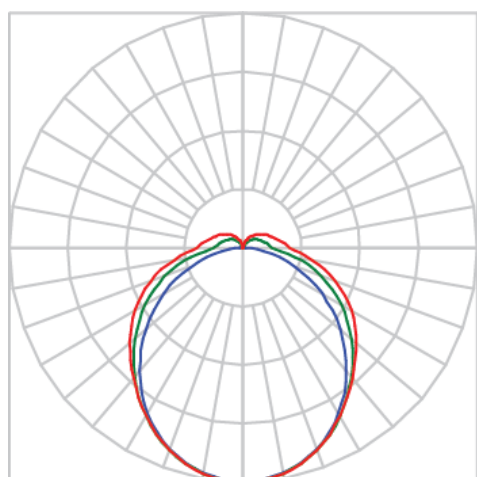

REF.: ASTROS-RT-PL-X-DFACTRANSL-20-3080-600-(OPÇÕESPBE)

A = 50mm | B = 60mm | C = 600mm

IMPORTANTE: ENSAIOS REALIZADOS A 25°C

Aplicação	verificar
Instalação	Perfilado
Altura	50
Largura	60
Comprimento	600
IP	40
Corpo	Alumínio
Cor	Branca, Preta ou Especial
Ótica principal	Difusor
Potência	20W
Fluxo Luminária	1828lm
Intensidade	584cd
Eficácia	91lm/W
Facho	Difuso
CCT	3000K
IRC	>80
Tensão	220V ou Bivolt
Dimerização	Liga/Desliga, Dali, 0-10 ou Triac
Garantia	5 anos
UGR	Espaçamento 1m (4H/8H) - <25/<29
Tipo de LED	Standard
Eficácia do LED	-
Fluxo Luminoso do LED	-
Potência do LED	-