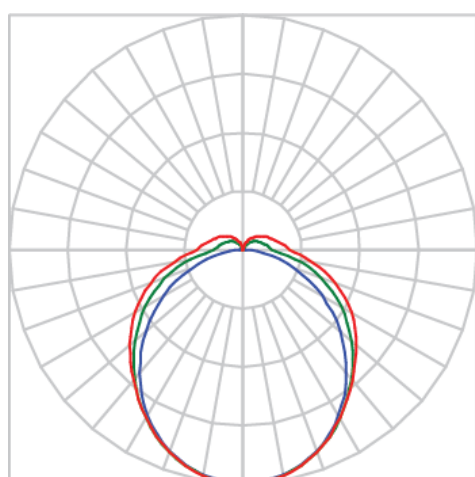

REF.: ASTROS-RT-PL-X-DFACTRANSL-20-4080-600-(OPÇÕESPBE)

A = 50mm | B = 60mm | C = 600mm

IMPORTANTE: ENSAIOS REALIZADOS A 25°C

Aplicação	verificar
Instalação	Perfilado
Altura	50
Largura	60
Comprimento	600
IP	40
Corpo	Alumínio
Cor	Branca, Preta ou Especial
Ótica principal	Difusor
Potência	20W
Fluxo Luminária	1876lm
Intensidade	600cd
Eficácia	94lm/W
Facho	Difuso
CCT	4000K
IRC	>80
Tensão	220V ou Bivolt
Dimerização	Liga/Desliga, Dali, 0-10 ou Triac
Garantia	5 anos
UGR	Espaçamento 1m (4H/8H) - <26/<29
Tipo de LED	Standard
Eficácia do LED	-
Fluxo Luminoso do LED	-
Potência do LED	-