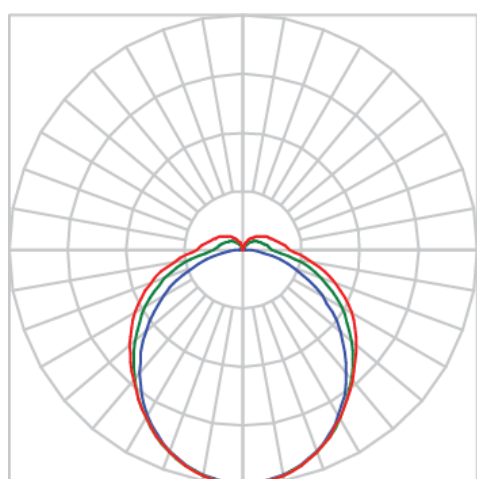

REF.: ASTROS-RT-PL-X-DFACTRANSL-20-4080-600-(OPÇÕESPBE)

A = 50mm | B = 60mm | C = 600mm

IMPORTANTE: ENSAIOS REALIZADOS A 25°C

Aplicação	verificar
Instalação	Perfilado
Altura	50
Largura	60
Comprimento	600
IP	40
Corpo	Alumínio
Cor	Branca, Preta ou Especial
Ótica principal	Difusor
Potência	20W
Fluxo Luminária	1876lm
Intensidade	600cd
Eficácia	94lm/W
Facho	Difuso
CCT	4000K
IRC	>80
Tensão	220V ou Bivolt
Dimerização	Liga/Desliga, Dali, 0-10 ou Triac
Garantia	5 anos
UGR	Espaçamento 1m (4H/8H) - <26/<29
Tipo de LED	Standard
Eficácia do LED	-
Fluxo Luminoso do LED	-
Potência do LED	-