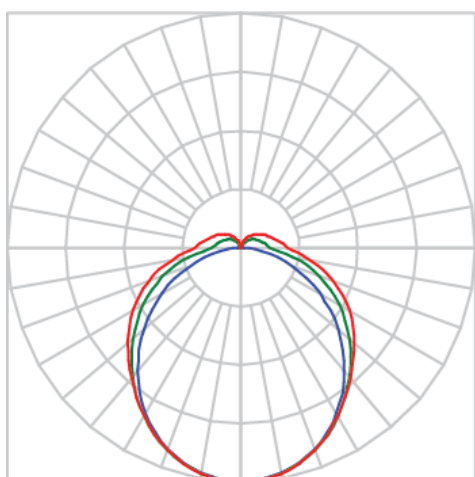

REF.: ASTROS-RT-PL-X-DFACTRANSL-20-5080-600-(OPÇÕESPBE)

A = 50mm | B = 60mm | C = 600mm

IMPORTANTE: ENSAIOS REALIZADOS A 25°C

Aplicação	verificar
Instalação	Perfilado
Altura	50
Largura	60
Comprimento	600
IP	40
Corpo	Alumínio
Cor	Branca, Preta ou Especial
Ótica principal	Difusor
Potência	20W
Fluxo Luminária	1877lm
Intensidade	600cd
Eficácia	94lm/W
Facho	Difuso
CCT	5000K
IRC	>80
Tensão	220V ou Bivolt
Dimerização	Liga/Desliga, Dali, 0-10 ou Triac
Garantia	5 anos
UGR	Espaçamento 1m (4H/8H) - <26/<29
Tipo de LED	Standard
Eficácia do LED	-
Fluxo Luminoso do LED	-
Potência do LED	-