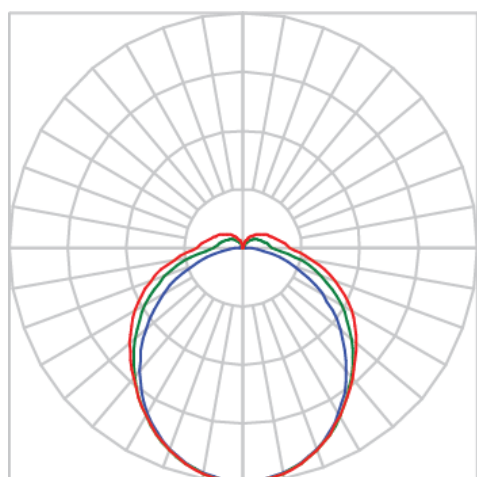

REF.: ASTROS-RT-PL-X-DFACTRANSL-37-2780-1200-(OPÇÕESPBE)

A = 50mm | B = 60mm | C = 1200mm

IMPORTANTE: ENSAIOS REALIZADOS A 25°C

Aplicação	verificar
Instalação	Perfilado
Altura	50
Largura	60
Comprimento	1200
IP	40
Corpo	Alumínio
Cor	Branca, Preta ou Especial
Ótica principal	Difusor
Potência	37W
Fluxo Luminária	3577lm
Intensidade	1064cd
Eficácia	97lm/W
Facho	Difuso
CCT	2700K
IRC	>80
Tensão	220V ou Bivolt
Dimerização	Liga/Desliga, Dali, 0-10 ou Triac
Garantia	5 anos
UGR	Espaçamento 1m (4H/8H) - <25/<29
Tipo de LED	Standard
Eficácia do LED	-
Fluxo Luminoso do LED	-
Potência do LED	-