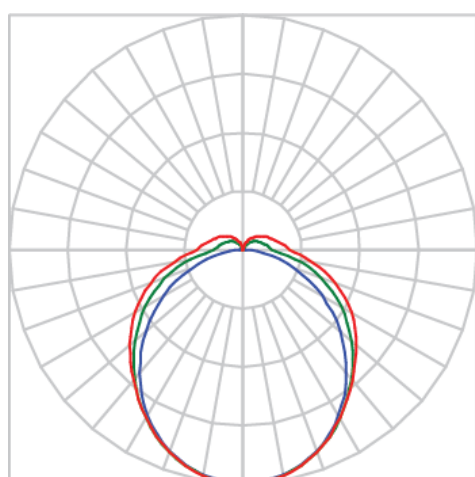

REF.: ASTROS-RT-PL-X-DFACTRANSL-37-2780-600-(OPÇÕESPBE)

**A = 50mm | B = 60mm | C = 600mm**

**IMPORTANTE: ENSAIOS REALIZADOS A 25°C**

|                       |                                   |
|-----------------------|-----------------------------------|
| Aplicação             | verificar                         |
| Instalação            | Perfilado                         |
| Altura                | 50                                |
| Largura               | 60                                |
| Comprimento           | 600                               |
| IP                    | 40                                |
| Corpo                 | Alumínio                          |
| Cor                   | Branca, Preta ou Especial         |
| Ótica principal       | Difusor                           |
| Potência              | 37W                               |
| Fluxo Luminária       | 3473lm                            |
| Intensidade           | 1033cd                            |
| Eficácia              | 94lm/W                            |
| Facho                 | Difuso                            |
| CCT                   | 2700K                             |
| IRC                   | >80                               |
| Tensão                | 220V ou Bivolt                    |
| Dimerização           | Liga/Desliga, Dali, 0-10 ou Triac |
| Garantia              | 5 anos                            |
| UGR                   | Espaçamento 1m (4H/8H) - <27/<31  |
| Tipo de LED           | Standard                          |
| Eficácia do LED       | -                                 |
| Fluxo Luminoso do LED | -                                 |
| Potência do LED       | -                                 |