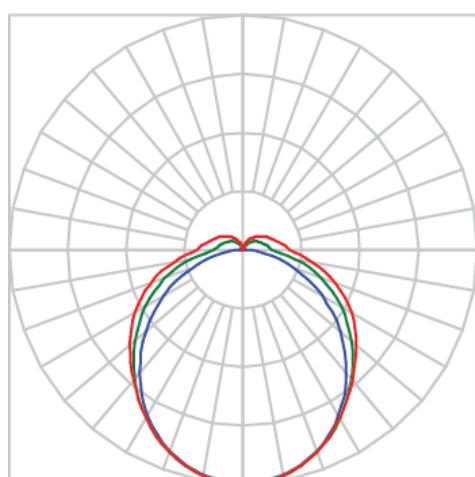

REF.: ASTROS-RT-PL-X-DFACTRANSL-37-3080-1200-(OPÇÕESPBE)

A = 50mm | B = 60mm | C = 1200mm

IMPORTANTE: ENSAIOS REALIZADOS A 25°C

Aplicação	verificar
Instalação	Perfilado
Altura	50
Largura	60
Comprimento	1200
IP	40
Corpo	Alumínio
Cor	Branca, Preta ou Especial
Ótica principal	Difusor
Potência	37W
Fluxo Luminária	3776lm
Intensidade	1123cd
Eficácia	102lm/W
Facho	Difuso
CCT	3000K
IRC	>80
Tensão	220V ou Bivolt
Dimerização	Liga/Desliga, Dali, 0-10 ou Triac
Garantia	5 anos
UGR	Espaçamento 1m (4H/8H) - <25/<29
Tipo de LED	Standard
Eficácia do LED	-
Fluxo Luminoso do LED	-
Potência do LED	-