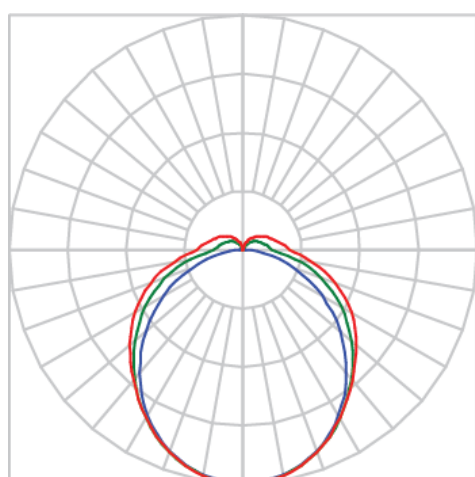

REF.: ASTROS-RT-PL-X-DFACTRANSL-37-3080-600-(OPÇÕESPBE)

A = 50mm | B = 60mm | C = 600mm

IMPORTANTE: ENSAIOS REALIZADOS A 25°C

| | |
|-----------------------|-----------------------------------|
| Aplicação | verificar |
| Instalação | Perfilado |
| Altura | 50 |
| Largura | 60 |
| Comprimento | 600 |
| IP | 40 |
| Corpo | Alumínio |
| Cor | Branca, Preta ou Especial |
| Ótica principal | Difusor |
| Potência | 37W |
| Fluxo Luminária | 3666lm |
| Intensidade | 1091cd |
| Eficácia | 99lm/W |
| Facho | Difuso |
| CCT | 3000K |
| IRC | >80 |
| Tensão | 220V ou Bivolt |
| Dimerização | Liga/Desliga, Dali, 0-10 ou Triac |
| Garantia | 5 anos |
| UGR | Espaçamento 1m (4H/8H) - <28/<31 |
| Tipo de LED | Standard |
| Eficácia do LED | - |
| Fluxo Luminoso do LED | - |
| Potência do LED | - |