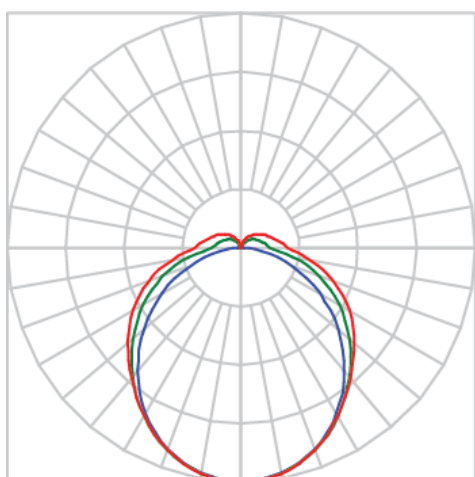

REF.: ASTROS-RT-PL-X-DFACTRANSL-37-3080-600-(OPÇÕESPBE)

**A = 50mm | B = 60mm | C = 600mm**

**IMPORTANTE: ENSAIOS REALIZADOS A 25°C**

Aplicação	verificar
Instalação	Perfilado
Altura	50
Largura	60
Comprimento	600
IP	40
Corpo	Alumínio
Cor	Branca, Preta ou Especial
Ótica principal	Difusor
Potência	37W
Fluxo Luminária	3666lm
Intensidade	1091cd
Eficácia	99lm/W
Facho	Difuso
CCT	3000K
IRC	>80
Tensão	220V ou Bivolt
Dimerização	Liga/Desliga, Dali, 0-10 ou Triac
Garantia	5 anos
UGR	Espaçamento 1m (4H/8H) - <28/<31
Tipo de LED	Standard
Eficácia do LED	-
Fluxo Luminoso do LED	-
Potência do LED	-