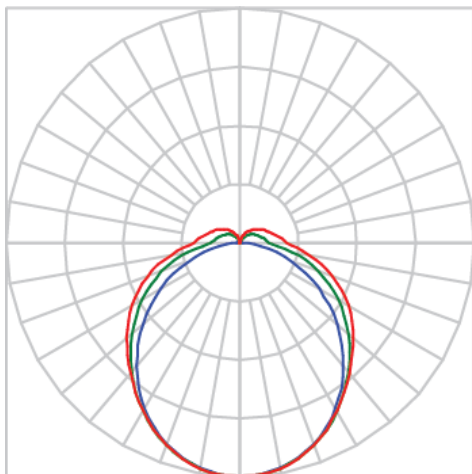

# ASTROS RETANGULAR PERFILADO 1200 AC TRANSLUCIDO 37W 4000K IRC80 (OPÇÕESPBE)

datasheet gerado em  
20-06-26

REF.: ASTROS-RT-PL-X-DFACTRANSL-37-4080-1200-(OPÇÕESPBE)

A = 50mm | B = 60mm | C = 1200mm

IMPORTANTE: ENSAIOS REALIZADOS A 25°C

Aplicação	verificar
Instalação	Perfilado
Altura	50
Largura	60
Comprimento	1200
IP	40
Corpo	Alumínio
Cor	Branca, Preta ou Especial
Ótica principal	Difusor
Potência	37W
Fluxo Luminária	3875lm
Intensidade	1153cd
Eficácia	105lm/W
Facho	Difuso
CCT	4000K
IRC	>80
Tensão	220V ou Bivolt
Dimerização	Liga/Desliga, Dali, 0-10 ou Triac
Garantia	5 anos
UGR	Espaçamento 1m (4H/8H) - <25/<29
Tipo de LED	Standard
Eficácia do LED	-
Fluxo Luminoso do LED	-
Potência do LED	-