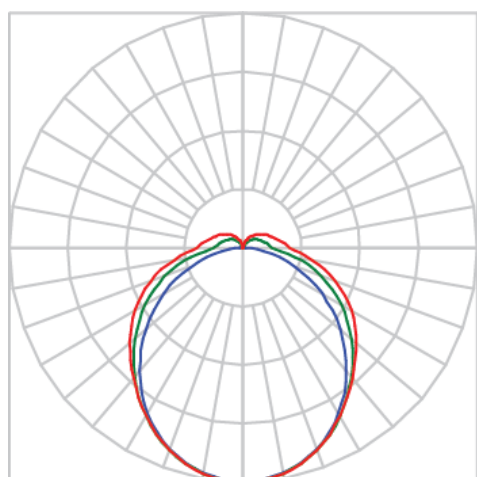

REF.: ASTROS-RT-PL-X-DFACTRANSL-37-4080-600-(OPÇÕESPBE)

A = 50mm | B = 60mm | C = 600mm

IMPORTANTE: ENSAIOS REALIZADOS A 25°C

Aplicação	verificar
Instalação	Perfilado
Altura	50
Largura	60
Comprimento	600
IP	40
Corpo	Alumínio
Cor	Branca, Preta ou Especial
Ótica principal	Difusor
Potência	37W
Fluxo Luminária	3762lm
Intensidade	1119cd
Eficácia	102lm/W
Facho	Difuso
CCT	4000K
IRC	>80
Tensão	220V ou Bivolt
Dimerização	Liga/Desliga, Dali, 0-10 ou Triac
Garantia	5 anos
UGR	Espaçamento 1m (4H/8H) - <28/<31
Tipo de LED	Standard
Eficácia do LED	-
Fluxo Luminoso do LED	-
Potência do LED	-