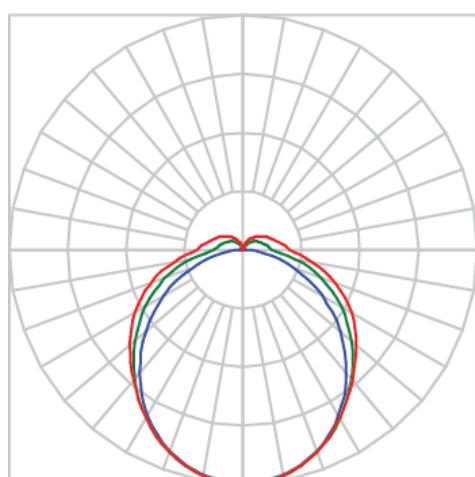

REF.: ASTROS-RT-PL-X-DFACTRANSL-37-5080-1200-(OPÇÕESPBE)

A = 50mm | B = 60mm | C = 1200mm

IMPORTANTE: ENSAIOS REALIZADOS A 25°C

Aplicação	verificar
Instalação	Perfilado
Altura	50
Largura	60
Comprimento	1200
IP	40
Corpo	Alumínio
Cor	Branca, Preta ou Especial
Ótica principal	Difusor
Potência	37W
Fluxo Luminária	3876lm
Intensidade	1153cd
Eficácia	105lm/W
Facho	Difuso
CCT	5000K
IRC	>80
Tensão	220V ou Bivolt
Dimerização	Liga/Desliga, Dali, 0-10 ou Triac
Garantia	5 anos
UGR	Espaçamento 1m (4H/8H) - <25/<29
Tipo de LED	Standard
Eficácia do LED	-
Fluxo Luminoso do LED	-
Potência do LED	-