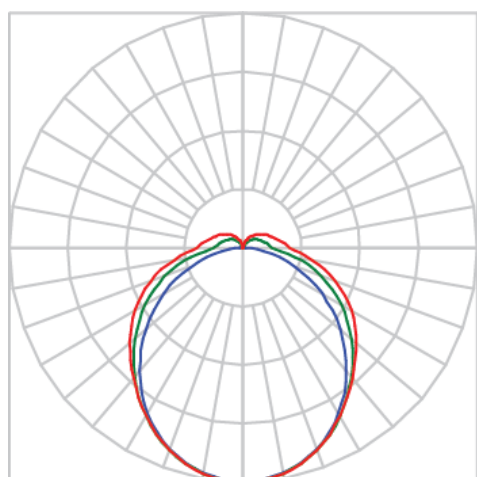

REF.: ASTROS-RT-PL-X-DFACTRANSL-37-5080-600-(OPÇÕESPBE)

**A = 50mm | B = 60mm | C = 600mm**

**IMPORTANTE: ENSAIOS REALIZADOS A 25°C**

Aplicação	verificar
Instalação	Perfilado
Altura	50
Largura	60
Comprimento	600
IP	40
Corpo	Alumínio
Cor	Branca, Preta ou Especial
Ótica principal	Difusor
Potência	37W
Fluxo Luminária	3764lm
Intensidade	1120cd
Eficácia	102lm/W
Facho	Difuso
CCT	5000K
IRC	>80
Tensão	220V ou Bivolt
Dimerização	Liga/Desliga, Dali, 0-10 ou Triac
Garantia	5 anos
UGR	Espaçamento 1m (4H/8H) - <28/<31
Tipo de LED	Standard
Eficácia do LED	-
Fluxo Luminoso do LED	-
Potência do LED	-