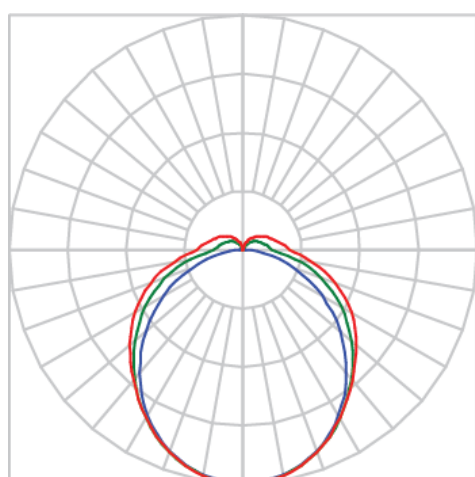

REF.: ASTROS-RT-PL-X-DFACTRANSL-37-5080-600-(OPÇÕESPBE)

A = 50mm | B = 60mm | C = 600mm

IMPORTANTE: ENSAIOS REALIZADOS A 25°C

Aplicação	verificar
Instalação	Perfilado
Altura	50
Largura	60
Comprimento	600
IP	40
Corpo	Alumínio
Cor	Branca, Preta ou Especial
Ótica principal	Difusor
Potência	37W
Fluxo Luminária	3764lm
Intensidade	1120cd
Eficácia	102lm/W
Facho	Difuso
CCT	5000K
IRC	>80
Tensão	220V ou Bivolt
Dimerização	Liga/Desliga, Dali, 0-10 ou Triac
Garantia	5 anos
UGR	Espaçamento 1m (4H/8H) - <28/<31
Tipo de LED	Standard
Eficácia do LED	-
Fluxo Luminoso do LED	-
Potência do LED	-