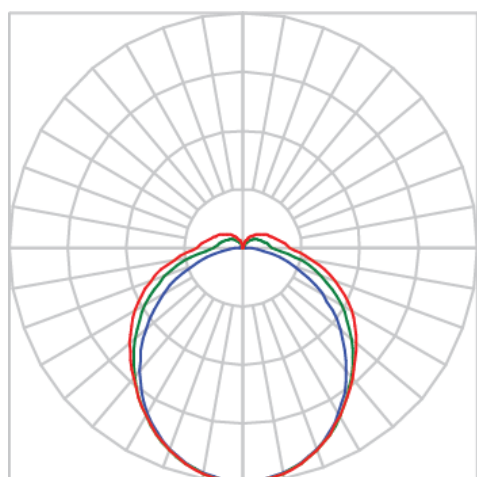

REF.: ASTROS-RT-PL-X-DFACTRANSL-54-2780-1200-(OPÇÕESPBE)

A = 50mm | B = 60mm | C = 1200mm

IMPORTANTE: ENSAIOS REALIZADOS A 25°C

Aplicação	verificar
Instalação	Perfilado
Altura	50
Largura	60
Comprimento	1200
IP	40
Corpo	Alumínio
Cor	Branca, Preta ou Especial
Ótica principal	Difusor
Potência	54W
Fluxo Luminária	5429lm
Intensidade	1608cd
Eficácia	101lm/W
Facho	Difuso
CCT	2700K
IRC	>80
Tensão	220V ou Bivolt
Dimerização	Liga/Desliga, Dali, 0-10 ou Triac
Garantia	5 anos
UGR	Espaçamento 1m (4H/8H) - <27/<30
Tipo de LED	Standard
Eficácia do LED	-
Fluxo Luminoso do LED	-
Potência do LED	-