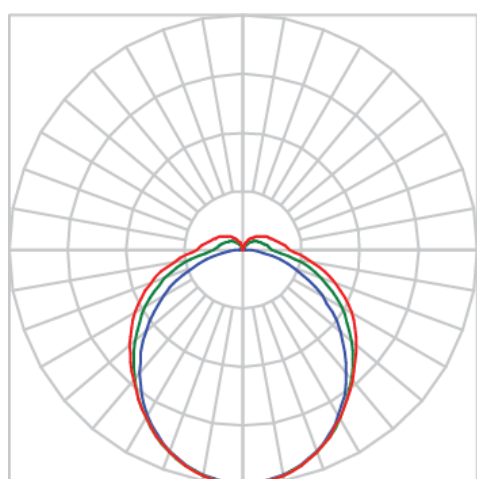

REF.: ASTROS-RT-PL-X-DFACTRANSL-54-2780-600-(OPÇÕESPBE)

A = 50mm | B = 60mm | C = 600mm

IMPORTANTE: ENSAIOS REALIZADOS A 25°C

Aplicação	verificar
Instalação	Perfilado
Altura	50
Largura	60
Comprimento	600
IP	40
Corpo	Alumínio
Cor	Branca, Preta ou Especial
Ótica principal	Difusor
Potência	54W
Fluxo Luminária	4916lm
Intensidade	1456cd
Eficácia	91lm/W
Facho	Difuso
CCT	2700K
IRC	>80
Tensão	220V ou Bivolt
Dimerização	Liga/Desliga, Dali, 0-10 ou Triac
Garantia	5 anos
UGR	Espaçamento 1m (4H/8H) - <29/<32
Tipo de LED	Standard
Eficácia do LED	-
Fluxo Luminoso do LED	-
Potência do LED	-