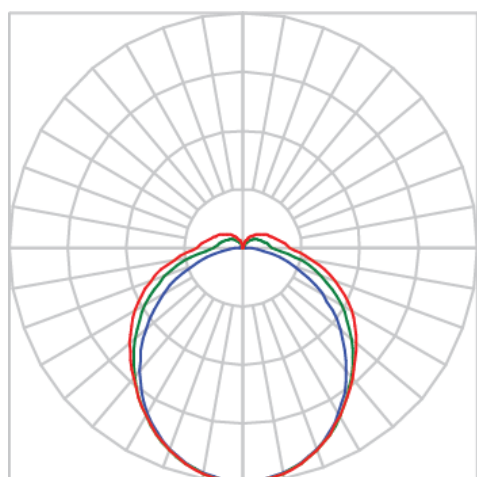

# ASTROS RETANGULAR PERFILADO 1200 AC TRANSLUCIDO 54W 3000K IRC80 (OPÇÕESPBE)

datasheet gerado em  
20-06-26

REF.: ASTROS-RT-PL-X-DFACTRANSL-54-3080-1200-(OPÇÕESPBE)

A = 50mm | B = 60mm | C = 1200mm

IMPORTANTE: ENSAIOS REALIZADOS A 25°C

Aplicação	verificar
Instalação	Perfilado
Altura	50
Largura	60
Comprimento	1200
IP	40
Corpo	Alumínio
Cor	Branca, Preta ou Especial
Ótica principal	Difusor
Potência	54W
Fluxo Luminária	5731lm
Intensidade	1697cd
Eficácia	106lm/W
Facho	Difuso
CCT	3000K
IRC	>80
Tensão	220V ou Bivolt
Dimerização	Liga/Desliga, Dali, 0-10 ou Triac
Garantia	5 anos
UGR	Espaçamento 1m (4H/8H) - <27/<30
Tipo de LED	Standard
Eficácia do LED	-
Fluxo Luminoso do LED	-
Potência do LED	-