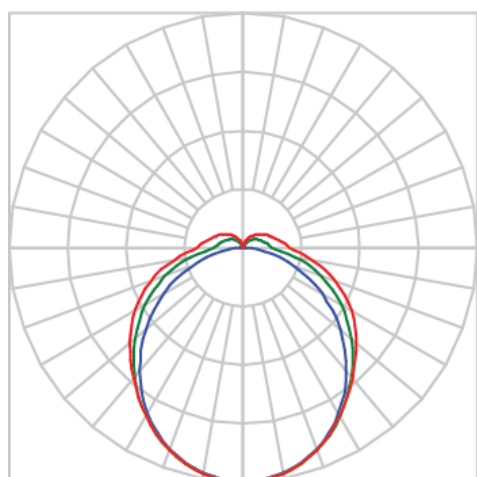

REF.: ASTROS-RT-PL-X-DFACTRANSL-54-3080-600-(OPÇÕESPBE)

**A = 50mm | B = 60mm | C = 600mm**

Luminária retangular para perfilado, 54W 3000K IRC>80. Corpo em alumínio. Acabamento Branca, Preta ou Especial. Controle óptico principal através de difusor em acrílico translúcido. Luminária grau de proteção IP-40. Driver corrente constante Liga/Desliga, Triac, 1-10V ou Dali (consultar condições). Tensão de trabalho 220V ou Bivolt.

Aplicação	verificar
Instalação	Perfilado
Altura	50
Largura	60
Comprimento	600
IP	40
Corpo	Alumínio
Cor	Branca, Preta ou Especial
Ótica principal	Difusor
Potência	54W
Fluxo Luminária	5189lm
Intensidade	1537cd
Eficácia	96lm/W
Facho	Difuso
CCT	3000K
IRC	>80
Tensão	220V ou Bivolt
Dimerização	Liga/Desliga, Dali, 0-10 ou Triac
Garantia	5 anos
UGR	Espaçamento 1m (4H/8H) - <29/<33
Tipo de LED	Standard
Eficácia do LED	-
Fluxo Luminoso do LED	-
Potência do LED	-