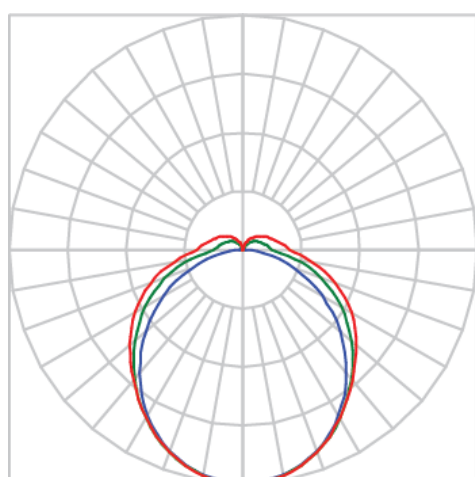

REF.: ASTROS-RT-PL-X-DFACTRANSL-54-3080-600-(OPÇÕESPBE)

A = 50mm | B = 60mm | C = 600mm

IMPORTANTE: ENSAIOS REALIZADOS A 25°C

Aplicação	verificar
Instalação	Perfilado
Altura	50
Largura	60
Comprimento	600
IP	40
Corpo	Alumínio
Cor	Branca, Preta ou Especial
Ótica principal	Difusor
Potência	54W
Fluxo Luminária	5189lm
Intensidade	1537cd
Eficácia	96lm/W
Facho	Difuso
CCT	3000K
IRC	>80
Tensão	220V ou Bivolt
Dimerização	Liga/Desliga, Dali, 0-10 ou Triac
Garantia	5 anos
UGR	Espaçamento 1m (4H/8H) - <29/<33
Tipo de LED	Standard
Eficácia do LED	-
Fluxo Luminoso do LED	-
Potência do LED	-