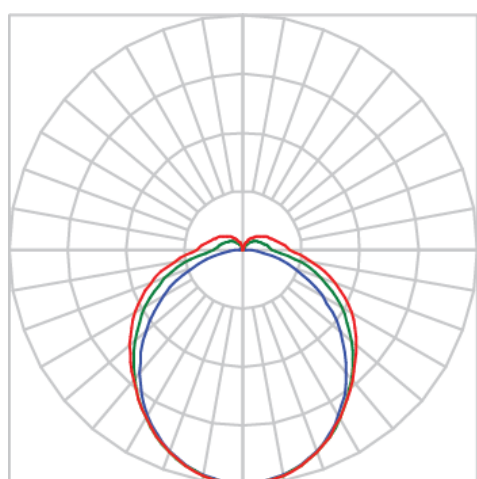

REF.: ASTROS-RT-PL-X-DFACTRANSL-54-4080-1200-(OPÇÕESPBE)

A = 50mm | B = 60mm | C = 1200mm

IMPORTANTE: ENSAIOS REALIZADOS A 25°C

Aplicação	verificar
Instalação	Perfilado
Altura	50
Largura	60
Comprimento	1200
IP	40
Corpo	Alumínio
Cor	Branca, Preta ou Especial
Ótica principal	Difusor
Potência	54W
Fluxo Luminária	5882lm
Intensidade	1742cd
Eficácia	109lm/W
Facho	Difuso
CCT	4000K
IRC	>80
Tensão	220V ou Bivolt
Dimerização	Liga/Desliga, Dali, 0-10 ou Triac
Garantia	5 anos
UGR	Espaçamento 1m (4H/8H) - <27/<31
Tipo de LED	Standard
Eficácia do LED	-
Fluxo Luminoso do LED	-
Potência do LED	-