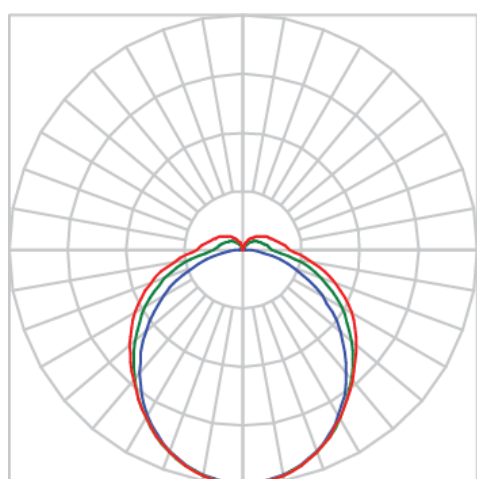

REF.: ASTROS-RT-PL-X-DFACTRANSL-54-4080-600-(OPÇÕESPBE)

A = 50mm | B = 60mm | C = 600mm

IMPORTANTE: ENSAIOS REALIZADOS A 25°C

Aplicação	verificar
Instalação	Perfilado
Altura	50
Largura	60
Comprimento	600
IP	40
Corpo	Alumínio
Cor	Branca, Preta ou Especial
Ótica principal	Difusor
Potência	54W
Fluxo Luminária	5326lm
Intensidade	1578cd
Eficácia	99lm/W
Facho	Difuso
CCT	4000K
IRC	>80
Tensão	220V ou Bivolt
Dimerização	Liga/Desliga, Dali, 0-10 ou Triac
Garantia	5 anos
UGR	Espaçamento 1m (4H/8H) - <29/<33
Tipo de LED	Standard
Eficácia do LED	-
Fluxo Luminoso do LED	-
Potência do LED	-