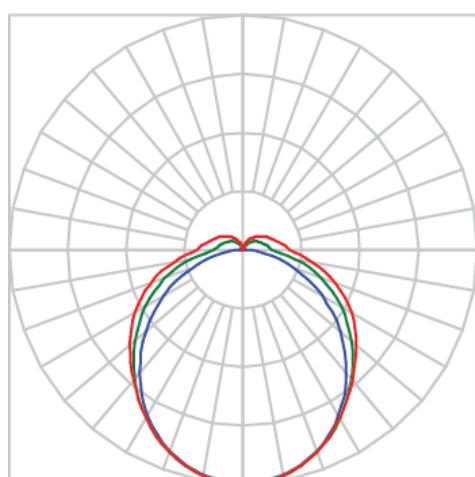

# ASTROS RETANGULAR PERFILADO 1200 AC TRANSLUCIDO 54W 5000K IRC80 (OPÇÕESPBE)

datasheet gerado em  
20-06-26

REF.: ASTROS-RT-PL-X-DFACTRANSL-54-5080-1200-(OPÇÕESPBE)

A = 50mm | B = 60mm | C = 1200mm

IMPORTANTE: ENSAIOS REALIZADOS A 25°C

Aplicação	verificar
Instalação	Perfilado
Altura	50
Largura	60
Comprimento	1200
IP	40
Corpo	Alumínio
Cor	Branca, Preta ou Especial
Ótica principal	Difusor
Potência	54W
Fluxo Luminária	5884lm
Intensidade	1743cd
Eficácia	109lm/W
Facho	Difuso
CCT	5000K
IRC	>80
Tensão	220V ou Bivolt
Dimerização	Liga/Desliga, Dali, 0-10 ou Triac
Garantia	5 anos
UGR	Espaçamento 1m (4H/8H) - <27/<31
Tipo de LED	Standard
Eficácia do LED	-
Fluxo Luminoso do LED	-
Potência do LED	-