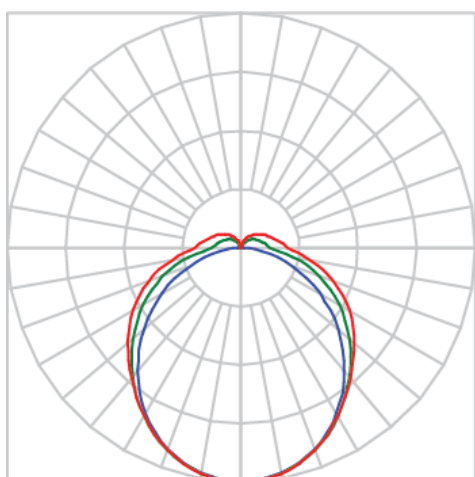

REF.: ASTROS-RT-PL-X-DFACTRANSL-54-5080-600-(OPÇÕESPBE)

A = 50mm | B = 60mm | C = 600mm

IMPORTANTE: ENSAIOS REALIZADOS A 25°C

Aplicação	verificar
Instalação	Perfilado
Altura	50
Largura	60
Comprimento	600
IP	40
Corpo	Alumínio
Cor	Branca, Preta ou Especial
Ótica principal	Difusor
Potência	54W
Fluxo Luminária	5328lm
Intensidade	1578cd
Eficácia	99lm/W
Facho	Difuso
CCT	5000K
IRC	>80
Tensão	220V ou Bivolt
Dimerização	Liga/Desliga, Dali, 0-10 ou Triac
Garantia	5 anos
UGR	Espaçamento 1m (4H/8H) - <29/<33
Tipo de LED	Standard
Eficácia do LED	-
Fluxo Luminoso do LED	-
Potência do LED	-