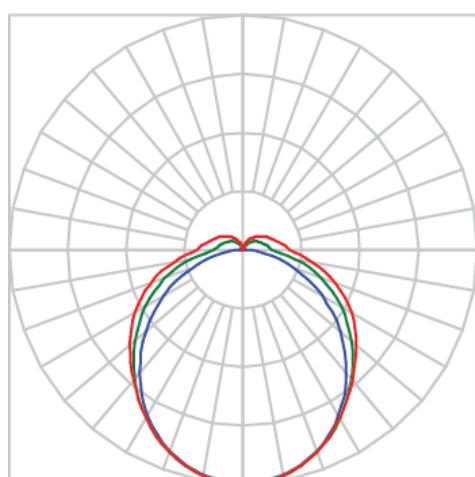

REF.: ASTROS-RT-PL-X-DFACTRANSL-75-2780-1200-(OPÇÕESPBE)

A = 50mm | B = 60mm | C = 1200mm

IMPORTANTE: ENSAIOS REALIZADOS A 25°C

Aplicação	verificar
Instalação	Perfilado
Altura	50
Largura	60
Comprimento	1200
IP	40
Corpo	Alumínio
Cor	Branca, Preta ou Especial
Ótica principal	Difusor
Potência	75W
Fluxo Luminária	7321lm
Intensidade	2098cd
Eficácia	98lm/W
Facho	Difuso
CCT	2700K
IRC	>80
Tensão	220V ou Bivolt
Dimerização	Liga/Desliga, Dali, 0-10 ou Triac
Garantia	5 anos
UGR	Espaçamento 1m (4H/8H) - <27/<31
Tipo de LED	Standard
Eficácia do LED	-
Fluxo Luminoso do LED	-
Potência do LED	-