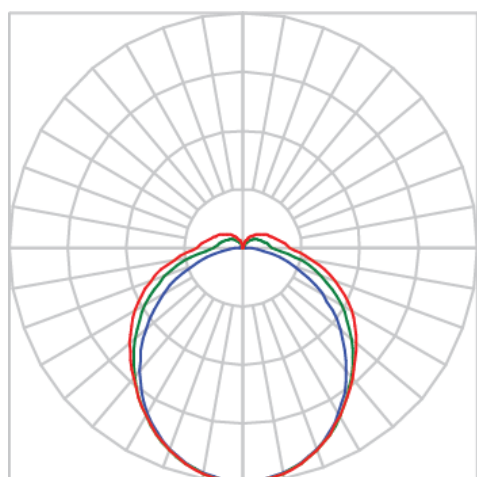

# ASTROS RETANGULAR PERFILADO 1200 AC TRANSLUCIDO 75W 2700K IRC80 (OPÇÕESPBE)

datasheet gerado em  
20-06-26

REF.: ASTROS-RT-PL-X-DFACTRANSL-75-2780-1200-(OPÇÕESPBE)

A = 50mm | B = 60mm | C = 1200mm

IMPORTANTE: ENSAIOS REALIZADOS A 25°C

Aplicação	verificar
Instalação	Perfilado
Altura	50
Largura	60
Comprimento	1200
IP	40
Corpo	Alumínio
Cor	Branca, Preta ou Especial
Ótica principal	Difusor
Potência	75W
Fluxo Luminária	7321lm
Intensidade	2098cd
Eficácia	98lm/W
Facho	Difuso
CCT	2700K
IRC	>80
Tensão	220V ou Bivolt
Dimerização	Liga/Desliga, Dali, 0-10 ou Triac
Garantia	5 anos
UGR	Espaçamento 1m (4H/8H) - <27/<31
Tipo de LED	Standard
Eficácia do LED	-
Fluxo Luminoso do LED	-
Potência do LED	-