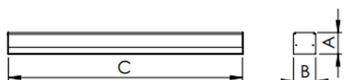

REF.: ASTROS-RT-PL-X-DFACTRANSL-75-3080-1200-(OPÇÕESPBE)

A = 50mm | B = 60mm | C = 1200mm

IMPORTANTE: ENSAIOS REALIZADOS A 25°C

Aplicação	verificar
Instalação	Perfilado
Altura	50
Largura	60
Comprimento	1200
IP	40
Corpo	Alumínio
Cor	Branca, Preta ou Especial
Ótica principal	Difusor
Potência	75W
Fluxo Luminária	7728lm
Intensidade	2215cd
Eficácia	103lm/W
Facho	Difuso
CCT	3000K
IRC	>80
Tensão	220V ou Bivolt
Dimerização	Liga/Desliga, Dali, 0-10 ou Triac
Garantia	5 anos
UGR	Espaçamento 1m (4H/8H) - <28/<31
Tipo de LED	Standard
Eficácia do LED	-
Fluxo Luminoso do LED	-
Potência do LED	-