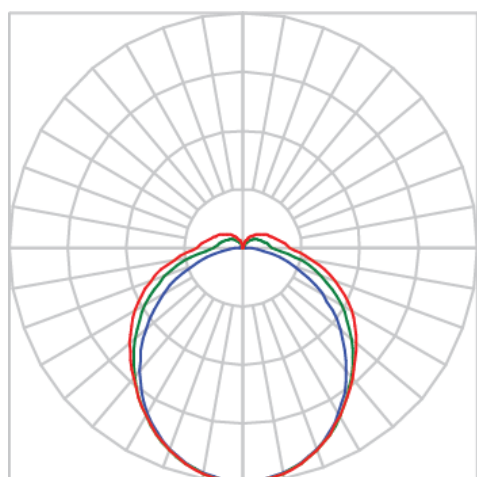

REF.: ASTROS-RT-PL-X-DFACTRANSL-75-3080-1200-(OPÇÕESPBE)

A = 50mm | B = 60mm | C = 1200mm

IMPORTANTE: ENSAIOS REALIZADOS A 25°C

Aplicação	verificar
Instalação	Perfilado
Altura	50
Largura	60
Comprimento	1200
IP	40
Corpo	Alumínio
Cor	Branca, Preta ou Especial
Ótica principal	Difusor
Potência	75W
Fluxo Luminária	7728lm
Intensidade	2215cd
Eficácia	103lm/W
Facho	Difuso
CCT	3000K
IRC	>80
Tensão	220V ou Bivolt
Dimerização	Liga/Desliga, Dali, 0-10 ou Triac
Garantia	5 anos
UGR	Espaçamento 1m (4H/8H) - <28/<31
Tipo de LED	Standard
Eficácia do LED	-
Fluxo Luminoso do LED	-
Potência do LED	-