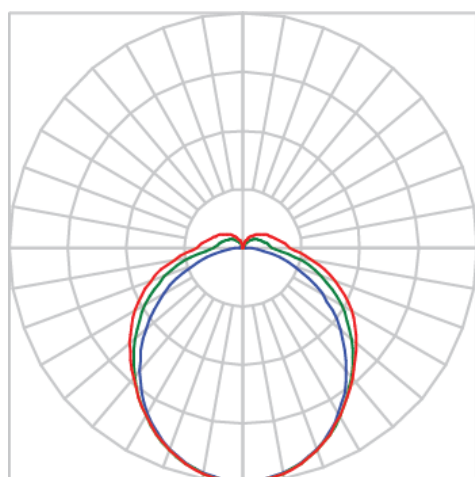

# ASTROS RETANGULAR PERFILADO 1200 AC TRANSLUCIDO 75W 4000K IRC80 (OPÇÕESPBE)

datasheet gerado em  
20-06-26

REF.: ASTROS-RT-PL-X-DFACTRANSL-75-4080-1200-(OPÇÕESPBE)

A = 50mm | B = 60mm | C = 1200mm

IMPORTANTE: ENSAIOS REALIZADOS A 25°C

Aplicação	verificar
Instalação	Perfilado
Altura	50
Largura	60
Comprimento	1200
IP	40
Corpo	Alumínio
Cor	Branca, Preta ou Especial
Ótica principal	Difusor
Potência	75W
Fluxo Luminária	7931lm
Intensidade	2273cd
Eficácia	106lm/W
Facho	Difuso
CCT	4000K
IRC	>80
Tensão	220V ou Bivolt
Dimerização	Liga/Desliga, Dali, 0-10 ou Triac
Garantia	5 anos
UGR	Espaçamento 1m (4H/8H) - <28/<31
Tipo de LED	Standard
Eficácia do LED	-
Fluxo Luminoso do LED	-
Potência do LED	-