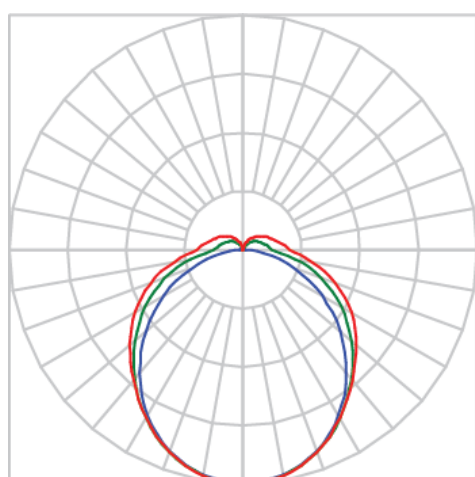

REF.: ASTROS-RT-PL-X-DFACTRANSL-75-4080-1200-(OPÇÕESPBE)

**A = 50mm | B = 60mm | C = 1200mm**

**IMPORTANTE: ENSAIOS REALIZADOS A 25°C**

Aplicação	verificar
Instalação	Perfilado
Altura	50
Largura	60
Comprimento	1200
IP	40
Corpo	Alumínio
Cor	Branca, Preta ou Especial
Ótica principal	Difusor
Potência	75W
Fluxo Luminária	7931lm
Intensidade	2273cd
Eficácia	106lm/W
Facho	Difuso
CCT	4000K
IRC	>80
Tensão	220V ou Bivolt
Dimerização	Liga/Desliga, Dali, 0-10 ou Triac
Garantia	5 anos
UGR	Espaçamento 1m (4H/8H) - <28/<31
Tipo de LED	Standard
Eficácia do LED	-
Fluxo Luminoso do LED	-
Potência do LED	-