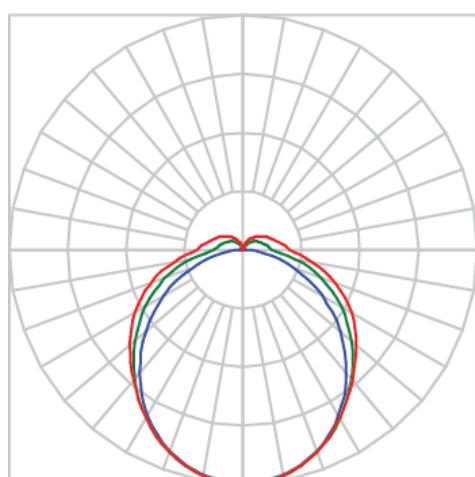

ASTROS RETANGULAR PERFILADO 1200 AC TRANSLUCIDO 75W 5000K IRC80 (OPÇÕESPBE)

datasheet gerado em
20-06-26

REF.: ASTROS-RT-PL-X-DFACTRANSL-75-5080-1200-(OPÇÕESPBE)

A = 50mm | B = 60mm | C = 1200mm

IMPORTANTE: ENSAIOS REALIZADOS A 25°C

Aplicação	verificar
Instalação	Perfilado
Altura	50
Largura	60
Comprimento	1200
IP	40
Corpo	Alumínio
Cor	Branca, Preta ou Especial
Ótica principal	Difusor
Potência	75W
Fluxo Luminária	7934lm
Intensidade	2274cd
Eficácia	106lm/W
Facho	Difuso
CCT	5000K
IRC	>80
Tensão	220V ou Bivolt
Dimerização	Liga/Desliga, Dali, 0-10 ou Triac
Garantia	5 anos
UGR	Espaçamento 1m (4H/8H) - <28/<31
Tipo de LED	Standard
Eficácia do LED	-
Fluxo Luminoso do LED	-
Potência do LED	-