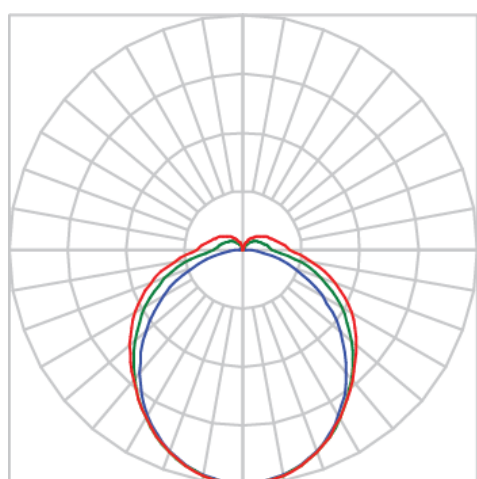

ASTROS RETANGULAR PERFILADO 1200 AC TRANSLUCIDO 75W 5000K IRC80 (OPÇÕESPBE)

datasheet gerado em
20-06-26

REF.: ASTROS-RT-PL-X-DFACTRANSL-75-5080-1200-(OPÇÕESPBE)

A = 50mm | B = 60mm | C = 1200mm

IMPORTANTE: ENSAIOS REALIZADOS A 25°C

Aplicação	verificar
Instalação	Perfilado
Altura	50
Largura	60
Comprimento	1200
IP	40
Corpo	Alumínio
Cor	Branca, Preta ou Especial
Ótica principal	Difusor
Potência	75W
Fluxo Luminária	7934lm
Intensidade	2274cd
Eficácia	106lm/W
Facho	Difuso
CCT	5000K
IRC	>80
Tensão	220V ou Bivolt
Dimerização	Liga/Desliga, Dali, 0-10 ou Triac
Garantia	5 anos
UGR	Espaçamento 1m (4H/8H) - <28/<31
Tipo de LED	Standard
Eficácia do LED	-
Fluxo Luminoso do LED	-
Potência do LED	-