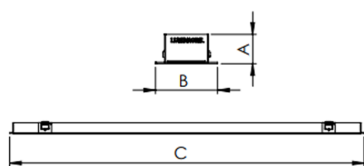

REF.: AURORA-PF-EM-GE-DFEXT-15-3080-X-(OPÇÕESPBE)

A = 20mm | B = 38,5mm | C = Esp.mm

IMPORTANTE: ENSAIOS REALIZADOS A 25°C

Luminária linear de embutir em forro de gesso, 15Wm 3000K IRC>80. Corpo em alumínio. Acabamento Branca, Preta ou Especial. Controle óptico principal através de difusor extrudado. Luminária grau de proteção IP-20. Driver corrente constante Liga/Desliga, Triac, 1-10V ou Dali (consultar condições). Tensão de trabalho 220V ou Bivolt.

Aplicação	Ambiente interno
Instalação	Embutir Gesso
Altura	20
Largura	38,5
Comprimento	Esp.
IP	20
Corpo	Alumínio
Cor	Branca, Preta ou Especial
Ótica principal	Difusor
Potência	15Wm
Fluxo Luminária	834lm/m
Intensidade	242cd
Eficácia	56lm/W
Facho	Difuso
CCT	3000K
IRC	>80
Tensão	220V ou Bivolt
Dimerização	Liga/Desliga, Dali, 0-10 ou Triac
Garantia	5 anos
UGR	Espaçamento 1m (4H/8H) - <26/<27
Tipo de LED	Standard
Eficácia do LED	-
Fluxo Luminoso do LED	-
Potência do LED	-