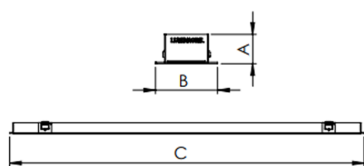

REF.: AURORA-PF-EM-GE-DFEXT-15-4080-X-(OPÇÕESPBE)

**A = 20mm | B = 38,5mm | C = Esp.mm**

**IMPORTANTE: ENSAIOS REALIZADOS A 25°C**

Aplicação	Ambiente interno
Instalação	Embutir Gesso
Altura	20
Largura	38,5
Comprimento	Esp.
IP	20
Corpo	Alumínio
Cor	Branca, Preta ou Especial
Ótica principal	Difusor
Potência	15Wm
Fluxo Luminária	856lm/m
Intensidade	249cd
Eficácia	57lm/W
Facho	Difuso
CCT	4000K
IRC	>80
Tensão	220V ou Bivolt
Dimerização	Liga/Desliga, Dali, 0-10 ou Triac
Garantia	5 anos
UGR	Espaçamento 1m (4H/8H) - <27/<27
Tipo de LED	Standard
Eficácia do LED	-
Fluxo Luminoso do LED	-
Potência do LED	-