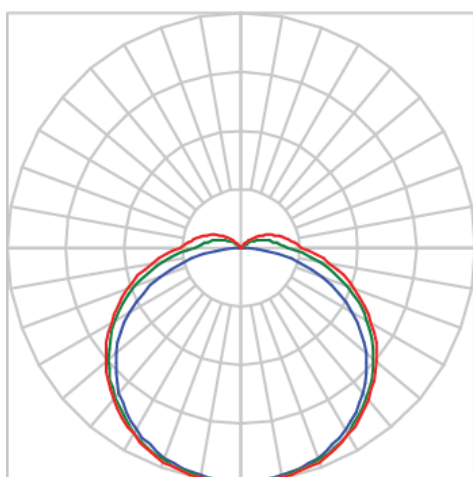

REF.: AURORA-PF-EM-GE-DFEXT-15-4080-X-(OPÇÕESPBE)

**A = 20mm | B = 38,5mm | C = Esp.mm**

**IMPORTANTE: ENSAIOS REALIZADOS A 25°C**

Aplicação	Ambiente interno
Instalação	Embutir Gesso
Altura	20
Largura	38,5
Comprimento	Esp.
IP	20
Corpo	Alumínio
Cor	Branca, Preta ou Especial
Ótica principal	Difusor
Potência	15Wm
Fluxo Luminária	856lm/m
Intensidade	249cd
Eficácia	57lm/W
Facho	Difuso
CCT	4000K
IRC	>80
Tensão	220V ou Bivolt
Dimerização	Liga/Desliga, Dali, 0-10 ou Triac
Garantia	5 anos
UGR	Espaçamento 1m (4H/8H) - <27/<27
Tipo de LED	Standard
Eficácia do LED	-
Fluxo Luminoso do LED	-
Potência do LED	-