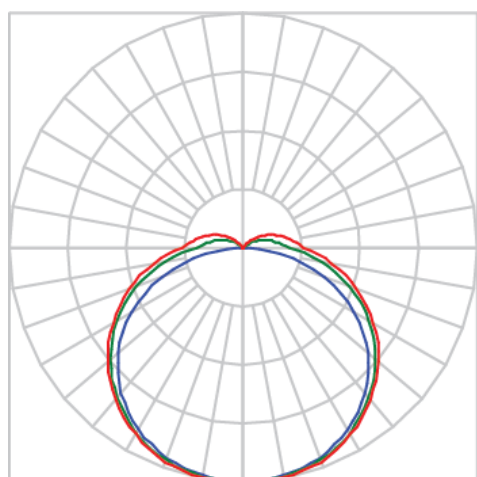

REF.: AURORA-PF-EM-GE-DFEXT-15-5080-X-(OPÇÕESPBE)

A = 20mm | B = 38,5mm | C = Esp.mm

IMPORTANTE: ENSAIOS REALIZADOS A 25°C

Luminária linear de embutir em forro de gesso, 15Wm 5000K IRC>80. Corpo em alumínio. Acabamento Branca, Preta ou Especial. Controle óptico principal através de difusor extrudado. Luminária grau de proteção IP-20. Driver corrente constante Liga/Desliga, Triac, 1-10V ou Dali (consultar condições). Tensão de trabalho 220V ou Bivolt.

Aplicação	Ambiente interno
Instalação	Embutir Gesso
Altura	20
Largura	38,5
Comprimento	Esp.
IP	20
Corpo	Alumínio
Cor	Branca, Preta ou Especial
Ótica principal	Difusor
Potência	15Wm
Fluxo Luminária	857lm/m
Intensidade	249cd
Eficácia	57lm/W
Facho	Difuso
CCT	5000K
IRC	>80
Tensão	220V ou Bivolt
Dimerização	Liga/Desliga, Dali, 0-10 ou Triac
Garantia	5 anos
UGR	Espaçamento 1m (4H/8H) - <27/<27
Tipo de LED	Standard
Eficácia do LED	-
Fluxo Luminoso do LED	-
Potência do LED	-