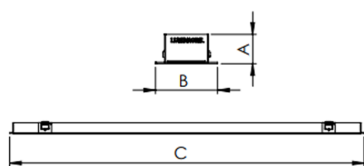

REF.: AURORA-PF-EM-GE-DFEXT-15-5080-X-(OPÇÕESPBE)

A = 20mm | B = 38,5mm | C = Esp.mm

IMPORTANTE: ENSAIOS REALIZADOS A 25°C

Luminária linear de embutir em forro de gesso, 15Wm 5000K IRC>80. Corpo em alumínio. Acabamento Branca, Preta ou Especial. Controle óptico principal através de difusor extrudado. Luminária grau de proteção IP-20. Driver corrente constante Liga/Desliga, Triac, 1-10V ou Dali (consultar condições). Tensão de trabalho 220V ou Bivolt.

Aplicação	Ambiente interno
Instalação	Embutir Gesso
Altura	20
Largura	38,5
Comprimento	Esp.
IP	20
Corpo	Alumínio
Cor	Branca, Preta ou Especial
Ótica principal	Difusor
Potência	15Wm
Fluxo Luminária	857lm/m
Intensidade	249cd
Eficácia	57lm/W
Facho	Difuso
CCT	5000K
IRC	>80
Tensão	220V ou Bivolt
Dimerização	Liga/Desliga, Dali, 0-10 ou Triac
Garantia	5 anos
UGR	Espaçamento 1m (4H/8H) - <27/<27
Tipo de LED	Standard
Eficácia do LED	-
Fluxo Luminoso do LED	-
Potência do LED	-