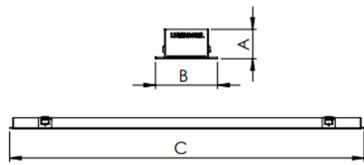

REF.: AURORA-PF-EM-GE-DFEXT-15-5080-X-(OPÇÕESPBE)

**A = 20mm | B = 38,5mm | C = Esp.mm**

**IMPORTANTE: ENSAIOS REALIZADOS A 25°C**

Aplicação	Ambiente interno
Instalação	Embutir Gesso
Altura	20
Largura	38,5
Comprimento	Esp.
IP	20
Corpo	Alumínio
Cor	Branca, Preta ou Especial
Ótica principal	Difusor
Potência	15Wm
Fluxo Luminária	857lm/m
Intensidade	249cd
Eficácia	57lm/W
Facho	Difuso
CCT	5000K
IRC	>80
Tensão	220V ou Bivolt
Dimerização	Liga/Desliga, Dali, 0-10 ou Triac
Garantia	5 anos
UGR	Espaçamento 1m (4H/8H) - <27/<27
Tipo de LED	Standard
Eficácia do LED	-
Fluxo Luminoso do LED	-
Potência do LED	-