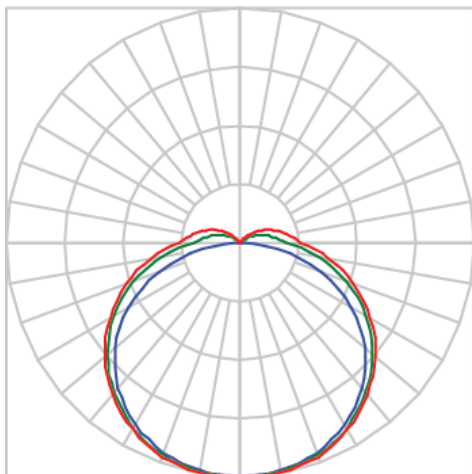

REF.: AURORA-PF-EM-GE-DFEXT-15-5080-X-(OPÇÕESPBE)

**A = 20mm | B = 38,5mm | C = Esp.mm**

**IMPORTANTE: ENSAIOS REALIZADOS A 25°C**

Aplicação	Ambiente interno
Instalação	Embutir Gesso
Altura	20
Largura	38,5
Comprimento	Esp.
IP	20
Corpo	Alumínio
Cor	Branca, Preta ou Especial
Ótica principal	Difusor
Potência	15Wm
Fluxo Luminária	857lm/m
Intensidade	249cd
Eficácia	57lm/W
Facho	Difuso
CCT	5000K
IRC	>80
Tensão	220V ou Bivolt
Dimerização	Liga/Desliga, Dali, 0-10 ou Triac
Garantia	5 anos
UGR	Espaçamento 1m (4H/8H) - <27/<27
Tipo de LED	Standard
Eficácia do LED	-
Fluxo Luminoso do LED	-
Potência do LED	-