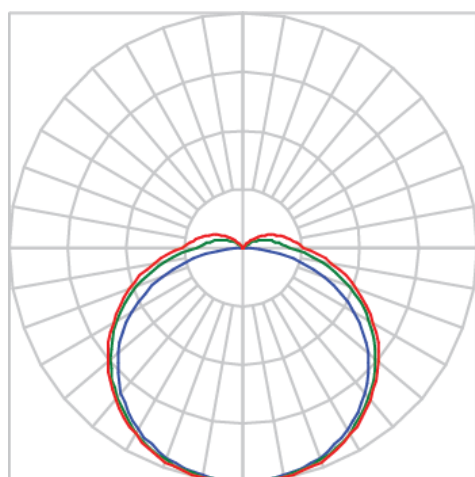

AURORA PERFIL EMBUTIR GESSO DIFUSOR EXTRUDADO 15WM LUMINACHROMA-05 2700K IRC95 (OPÇÃO SPBE)

datasheet gerado em
06-05-26

REF.: AURORA-PF-EM-GE-DFEXT-15-LUMINACHROMA-05-27-95-X-(OPÇÃO SPBE)

A = 20mm | B = 38,5mm | C = Esp.mm

IMPORTANTE: ENSAIOS REALIZADOS A 25°C

Luminária linear de embutir em forro de gesso, 15Wm 2700K IRC>95. Corpo em alumínio. Acabamento Branca, Preta ou Especial. Controle óptico principal através de difusor extrudado. Luminária grau de proteção IP-20. Driver corrente constante Liga/Desliga, Triac, 1-10V ou Dali (consultar condições). Tensão de trabalho 220V ou Bivolt.

Aplicação	Ambiente interno
Instalação	Embutir Gesso
Altura	20
Largura	38,5
Comprimento	Esp.
IP	20
Corpo	Alumínio
Cor	Branca, Preta ou Especial
Ótica principal	Difusor
Potência	15Wm
Fluxo Luminária	632lm/m
Intensidade	184cd
Eficácia	42lm/W
Facho	Difuso
CCT	2700K
IRC	>95
Tensão	220V ou Bivolt
Dimerização	Liga/Desliga, Dali, 0-10 ou Triac
Garantia	5 anos
UGR	Espaçamento 1m (4H/8H) - <26/<26
Tipo de LED	Luminachroma
Eficácia do LED	-
Fluxo Luminoso do LED	-
Potência do LED	-