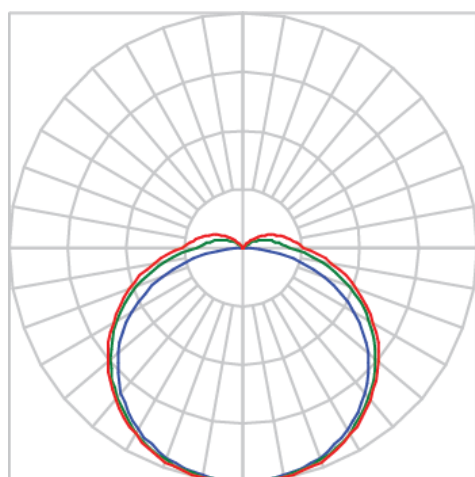

AURORA PERFIL EMBUTIR GESSO DIFUSOR EXTRUDADO 15WM LUMINACHROMA-05 3000K IRC95 (OPÇÕESPBE)

datasheet gerado em
06-05-26

REF.: AURORA-PF-EM-GE-DFEXT-15-LUMINACHROMA-05-30-95-X-(OPÇÕESPBE)

A = 20mm | B = 38,5mm | C = Esp.mm

IMPORTANTE: ENSAIOS REALIZADOS A 25°C

Luminária linear de embutir em forro de gesso, 15Wm 3000K IRC>95. Corpo em alumínio. Acabamento Branca, Preta ou Especial. Controle óptico principal através de difusor extrudado. Luminária grau de proteção IP-20. Driver corrente constante Liga/Desliga, Triac, 1-10V ou Dali (consultar condições). Tensão de trabalho 220V ou Bivolt.

Aplicação	Ambiente interno
Instalação	Embutir Gesso
Altura	20
Largura	38,5
Comprimento	Esp.
IP	20
Corpo	Alumínio
Cor	Branca, Preta ou Especial
Ótica principal	Difusor
Potência	15Wm
Fluxo Luminária	667lm/m
Intensidade	194cd
Eficácia	44lm/W
Facho	Difuso
CCT	3000K
IRC	>95
Tensão	220V ou Bivolt
Dimerização	Liga/Desliga, Dali, 0-10 ou Triac
Garantia	5 anos
UGR	Espaçamento 1m (4H/8H) - <26/<27
Tipo de LED	Luminachroma
Eficácia do LED	-
Fluxo Luminoso do LED	-
Potência do LED	-