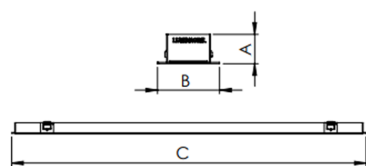

AURORA PERFIL EMBUTIR GESSO DIFUSOR EXTRUDADO 15WM LUMINACHROMA-05 3000K IRC95 (OPÇÕESPBE)

datasheet gerado em
06-05-26

REF.: AURORA-PF-EM-GE-DFEXT-15-LUMINACHROMA-05-30-95-X-(OPÇÕESPBE)

A = 20mm | B = 38,5mm | C = Esp.mm

IMPORTANTE: ENSAIOS REALIZADOS A 25°C

Luminária linear de embutir em forro de gesso, 15Wm 3000K IRC>95. Corpo em alumínio. Acabamento Branca, Preta ou Especial. Controle óptico principal através de difusor extrudado. Luminária grau de proteção IP-20. Driver corrente constante Liga/Desliga, Triac, 1-10V ou Dali (consultar condições). Tensão de trabalho 220V ou Bivolt.

Aplicação	Ambiente interno
Instalação	Embutir Gesso
Altura	20
Largura	38,5
Comprimento	Esp.
IP	20
Corpo	Alumínio
Cor	Branca, Preta ou Especial
Ótica principal	Difusor
Potência	15Wm
Fluxo Luminária	667lm/m
Intensidade	194cd
Eficácia	44lm/W
Facho	Difuso
CCT	3000K
IRC	>95
Tensão	220V ou Bivolt
Dimerização	Liga/Desliga, Dali, 0-10 ou Triac
Garantia	5 anos
UGR	Espaçamento 1m (4H/8H) - <26/<27
Tipo de LED	Luminachroma
Eficácia do LED	-
Fluxo Luminoso do LED	-
Potência do LED	-