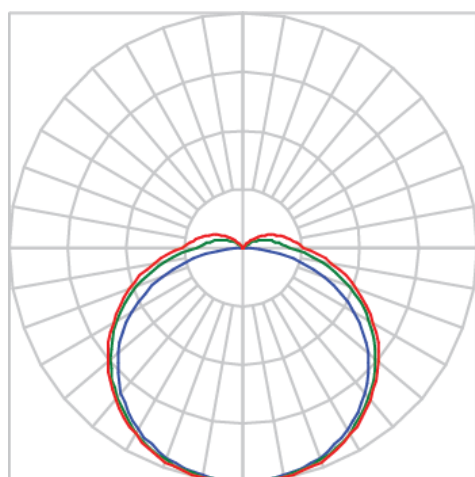

# AURORA PERFIL EMBUTIR GESSO DIFUSOR EXTRUDADO 15WM LUMINACHROMA-05 4000K IRC95 (OPÇÕESPBE)

datasheet gerado em  
06-05-26

REF.: AURORA-PF-EM-GE-DFEXT-15-LUMINACHROMA-05-40-95-X-(OPÇÕESPBE)

A = 20mm | B = 38,5mm | C = Esp.mm

IMPORTANTE: ENSAIOS REALIZADOS A 25°C

Luminária linear de embutir em forro de gesso, 15Wm 4000K IRC>95. Corpo em alumínio. Acabamento Branca, Preta ou Especial. Controle óptico principal através de difusor extrudado. Luminária grau de proteção IP-20. Driver corrente constante Liga/Desliga, Triac, 1-10V ou Dali (consultar condições). Tensão de trabalho 220V ou Bivolt.

Aplicação	Ambiente interno
Instalação	Embutir Gesso
Altura	20
Largura	38,5
Comprimento	Esp.
IP	20
Corpo	Alumínio
Cor	Branca, Preta ou Especial
Ótica principal	Difusor
Potência	15Wm
Fluxo Luminária	685lm/m
Intensidade	199cd
Eficácia	46lm/W
Facho	Difuso
CCT	4000K
IRC	>95
Tensão	220V ou Bivolt
Dimerização	Liga/Desliga, Dali, 0-10 ou Triac
Garantia	5 anos
UGR	Espaçamento 1m (4H/8H) - <26/<27
Tipo de LED	Luminachroma
Eficácia do LED	-
Fluxo Luminoso do LED	-
Potência do LED	-