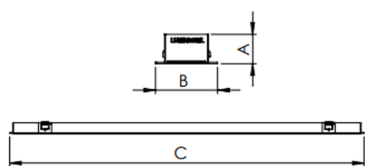

# AURORA PERFIL EMBUTIR GESSO DIFUSOR EXTRUDADO 15WM LUMINACHROMA-05 5000K IRC95 (OPÇÕESPBE)

datasheet gerado em  
20-06-26

REF.: AURORA-PF-EM-GE-DFEXT-15-LUMINACHROMA-05-50-95-X-(OPÇÕESPBE)

A = 20mm | B = 38,5mm | C = Esp.mm

IMPORTANTE: ENSAIOS REALIZADOS A 25°C

Aplicação	Ambiente interno
Instalação	Embutir Gesso
Altura	20
Largura	38,5
Comprimento	Esp.
IP	20
Corpo	Alumínio
Cor	Branca, Preta ou Especial
Ótica principal	Difusor
Potência	15Wm
Fluxo Luminária	685lm/m
Intensidade	199cd
Eficácia	46lm/W
Facho	Difuso
CCT	5000K
IRC	>95
Tensão	220V ou Bivolt
Dimerização	Liga/Desliga, Dali, 0-10 ou Triac
Garantia	5 anos
UGR	Espaçamento 1m (4H/8H) - <26/<27
Tipo de LED	Luminachroma
Eficácia do LED	-
Fluxo Luminoso do LED	-
Potência do LED	-