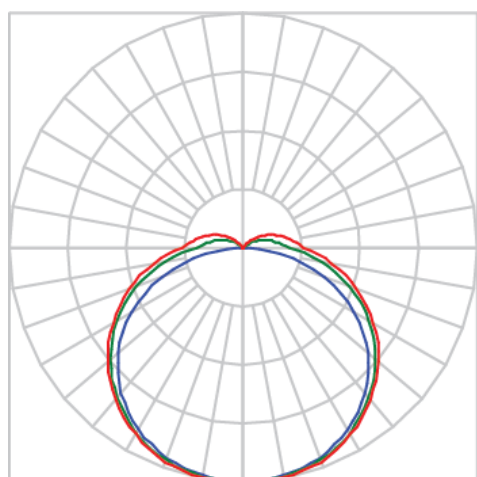

# AURORA PERFIL EMBUTIR GESSO DIFUSOR EXTRUDADO 15WM LUMINACHROMA-05 5000K IRC95 (OPÇÕESPBE)

datasheet gerado em  
20-06-26

REF.: AURORA-PF-EM-GE-DFEXT-15-LUMINACHROMA-05-50-95-X-(OPÇÕESPBE)

A = 20mm | B = 38,5mm | C = Esp.mm

IMPORTANTE: ENSAIOS REALIZADOS A 25°C

Aplicação	Ambiente interno
Instalação	Embutir Gesso
Altura	20
Largura	38,5
Comprimento	Esp.
IP	20
Corpo	Alumínio
Cor	Branca, Preta ou Especial
Ótica principal	Difusor
Potência	15Wm
Fluxo Luminária	685lm/m
Intensidade	199cd
Eficácia	46lm/W
Facho	Difuso
CCT	5000K
IRC	>95
Tensão	220V ou Bivolt
Dimerização	Liga/Desliga, Dali, 0-10 ou Triac
Garantia	5 anos
UGR	Espaçamento 1m (4H/8H) - <26/<27
Tipo de LED	Luminachroma
Eficácia do LED	-
Fluxo Luminoso do LED	-
Potência do LED	-