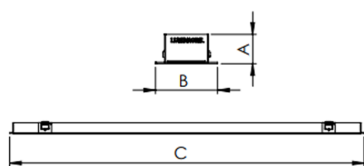

AURORA PERFIL EMBUTIR GESSO DIFUSOR EXTRUDADO 15WM LUMINAMAX-05 3000K IRC80 (OPÇÕESPBE)

datasheet gerado em
06-05-26

REF.: AURORA-PF-EM-GE-DFEXT-15-LUMINAMAX-05-30-80-X-(OPÇÕESPBE)

A = 20mm | B = 38,5mm | C = Esp.mm

IMPORTANTE: ENSAIOS REALIZADOS A 25°C

Luminária linear de embutir em forro de gesso, 15Wm 3000K IRC>80. Corpo em alumínio. Acabamento Branca, Preta ou Especial. Controle óptico principal através de difusor extrudado. Luminária grau de proteção IP-20. Driver corrente constante Liga/Desliga, Triac, 1-10V ou Dali (consultar condições). Tensão de trabalho 220V ou Bivolt.

Aplicação	Ambiente interno
Instalação	Embutir Gesso
Altura	20
Largura	38,5
Comprimento	Esp.
IP	20
Corpo	Alumínio
Cor	Branca, Preta ou Especial
Ótica principal	Difusor
Potência	15Wm
Fluxo Luminária	918lm/m
Intensidade	266cd
Eficácia	61lm/W
Facho	Difuso
CCT	3000K
IRC	>80
Tensão	220V ou Bivolt
Dimerização	Liga/Desliga, Dali, 0-10 ou Triac
Garantia	5 anos
UGR	Espaçamento 1m (4H/8H) - <27/<28
Tipo de LED	Luminamax
Eficácia do LED	-
Fluxo Luminoso do LED	-
Potência do LED	-