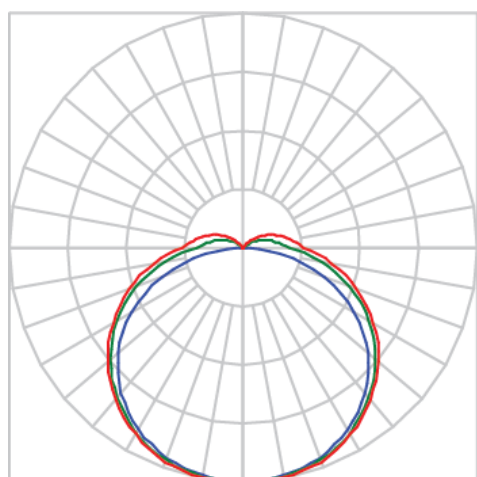

AURORA PERFIL EMBUTIR GESSO DIFUSOR EXTRUDADO 15WM LUMINAMAX-05 3000K IRC80 (OPÇÕESPBE)

datasheet gerado em
06-05-26

REF.: AURORA-PF-EM-GE-DFEXT-15-LUMINAMAX-05-30-80-X-(OPÇÕESPBE)

A = 20mm | B = 38,5mm | C = Esp.mm

IMPORTANTE: ENSAIOS REALIZADOS A 25°C

Luminária linear de embutir em forro de gesso, 15Wm 3000K IRC>80. Corpo em alumínio. Acabamento Branca, Preta ou Especial. Controle óptico principal através de difusor extrudado. Luminária grau de proteção IP-20. Driver corrente constante Liga/Desliga, Triac, 1-10V ou Dali (consultar condições). Tensão de trabalho 220V ou Bivolt.

Aplicação	Ambiente interno
Instalação	Embutir Gesso
Altura	20
Largura	38,5
Comprimento	Esp.
IP	20
Corpo	Alumínio
Cor	Branca, Preta ou Especial
Ótica principal	Difusor
Potência	15Wm
Fluxo Luminária	918lm/m
Intensidade	266cd
Eficácia	61lm/W
Facho	Difuso
CCT	3000K
IRC	>80
Tensão	220V ou Bivolt
Dimerização	Liga/Desliga, Dali, 0-10 ou Triac
Garantia	5 anos
UGR	Espaçamento 1m (4H/8H) - <27/<28
Tipo de LED	Luminamax
Eficácia do LED	-
Fluxo Luminoso do LED	-
Potência do LED	-