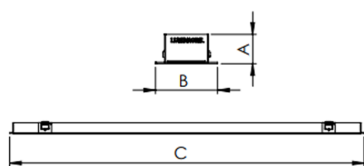

AURORA PERFIL EMBUTIR GESSO DIFUSOR EXTRUDADO 15WM LUMINAMAX-05 4000K IRC80 (OPÇÕESPBE)

datasheet gerado em
06-05-26

REF.: AURORA-PF-EM-GE-DFEXT-15-LUMINAMAX-05-40-80-X-(OPÇÕESPBE)

A = 20mm | B = 38,5mm | C = Esp.mm

IMPORTANTE: ENSAIOS REALIZADOS A 25°C

Luminária linear de embutir em forro de gesso, 15Wm 4000K IRC>80. Corpo em alumínio. Acabamento Branca, Preta ou Especial. Controle óptico principal através de difusor extrudado. Luminária grau de proteção IP-20. Driver corrente constante Liga/Desliga, Triac, 1-10V ou Dali (consultar condições). Tensão de trabalho 220V ou Bivolt.

Aplicação	Ambiente interno
Instalação	Embutir Gesso
Altura	20
Largura	38,5
Comprimento	Esp.
IP	20
Corpo	Alumínio
Cor	Branca, Preta ou Especial
Ótica principal	Difusor
Potência	15Wm
Fluxo Luminária	942lm/m
Intensidade	273cd
Eficácia	63lm/W
Facho	Difuso
CCT	4000K
IRC	>80
Tensão	220V ou Bivolt
Dimerização	Liga/Desliga, Dali, 0-10 ou Triac
Garantia	5 anos
UGR	Espaçamento 1m (4H/8H) - <27/<28
Tipo de LED	Luminamax
Eficácia do LED	-
Fluxo Luminoso do LED	-
Potência do LED	-