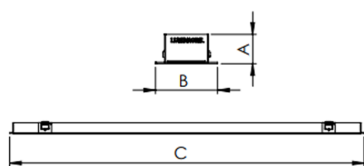

REF.: AURORA-PF-EM-GE-DFEXT-25-2780-X-(OPÇÕESPBE)

**A = 20mm | B = 38,5mm | C = Esp.mm**

**IMPORTANTE: ENSAIOS REALIZADOS A 25°C**

Aplicação	Ambiente interno
Instalação	Embutir Gesso
Altura	20
Largura	38,5
Comprimento	Esp.
IP	20
Corpo	Alumínio
Cor	Branca, Preta ou Especial
Ótica principal	Difusor
Potência	25Wm
Fluxo Luminária	1067lm/m
Intensidade	349cd
Eficácia	43lm/W
Facho	Difuso
CCT	2700K
IRC	>80
Tensão	220V ou Bivolt
Dimerização	Liga/Desliga, Dali, 0-10 ou Triac
Garantia	5 anos
UGR	Espaçamento 1m (4H/8H) - <28/<29
Tipo de LED	Standard
Eficácia do LED	-
Fluxo Luminoso do LED	-
Potência do LED	-