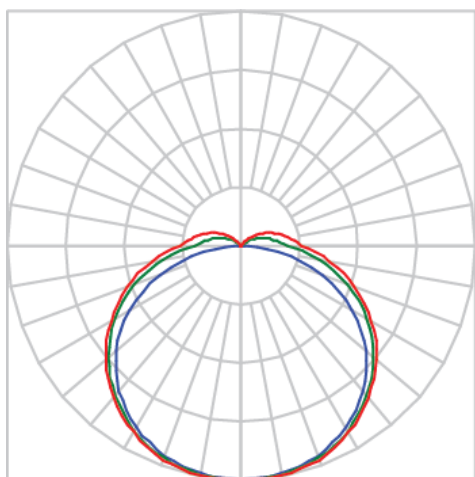

REF.: AURORA-PF-EM-GE-DFEXT-25-2780-X-(OPÇÕESPBE)

A = 20mm | B = 38,5mm | C = Esp.mm

IMPORTANTE: ENSAIOS REALIZADOS A 25°C

Luminária linear de embutir em forro de gesso, 25Wm 2700K IRC>80. Corpo em alumínio. Acabamento Branca, Preta ou Especial. Controle óptico principal através de difusor extrudado. Luminária grau de proteção IP-20. Driver corrente constante Liga/Desliga, Triac, 1-10V ou Dali (consultar condições). Tensão de trabalho 220V ou Bivolt.

Aplicação	Ambiente interno
Instalação	Embutir Gesso
Altura	20
Largura	38,5
Comprimento	Esp.
IP	20
Corpo	Alumínio
Cor	Branca, Preta ou Especial
Ótica principal	Difusor
Potência	25Wm
Fluxo Luminária	1067lm/m
Intensidade	349cd
Eficácia	43lm/W
Facho	Difuso
CCT	2700K
IRC	>80
Tensão	220V ou Bivolt
Dimerização	Liga/Desliga, Dali, 0-10 ou Triac
Garantia	5 anos
UGR	Espaçamento 1m (4H/8H) - <28/<29
Tipo de LED	Standard
Eficácia do LED	-
Fluxo Luminoso do LED	-
Potência do LED	-