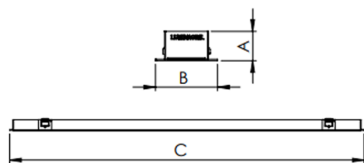

REF.: AURORA-PF-EM-GE-DFEXT-25-2780-X-(OPÇÕESPBE)

A = 20mm | B = 38,5mm | C = Esp.mm

IMPORTANTE: ENSAIOS REALIZADOS A 25°C

Luminária linear de embutir em forro de gesso, 25Wm 2700K IRC>80. Corpo em alumínio. Acabamento Branca, Preta ou Especial. Controle óptico principal através de difusor extrudado. Luminária grau de proteção IP-20. Driver corrente constante Liga/Desliga, Triac, 1-10V ou Dali (consultar condições). Tensão de trabalho 220V ou Bivolt.

Aplicação	Ambiente interno
Instalação	Embutir Gesso
Altura	20
Largura	38,5
Comprimento	Esp.
IP	20
Corpo	Alumínio
Cor	Branca, Preta ou Especial
Ótica principal	Difusor
Potência	25Wm
Fluxo Luminária	1067lm/m
Intensidade	349cd
Eficácia	43lm/W
Facho	Difuso
CCT	2700K
IRC	>80
Tensão	220V ou Bivolt
Dimerização	Liga/Desliga, Dali, 0-10 ou Triac
Garantia	5 anos
UGR	Espaçamento 1m (4H/8H) - <28/<29
Tipo de LED	Standard
Eficácia do LED	-
Fluxo Luminoso do LED	-
Potência do LED	-