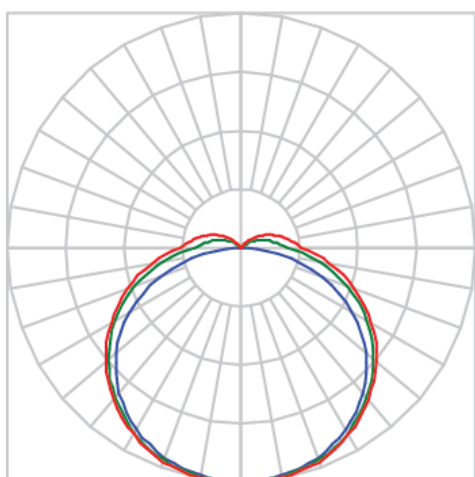

REF.: AURORA-PF-EM-GE-DFEXT-25-2780-X-(OPÇÕESPBE)

**A = 20mm | B = 38,5mm | C = Esp.mm**

**IMPORTANTE: ENSAIOS REALIZADOS A 25°C**

Aplicação	Ambiente interno
Instalação	Embutir Gesso
Altura	20
Largura	38,5
Comprimento	Esp.
IP	20
Corpo	Alumínio
Cor	Branca, Preta ou Especial
Ótica principal	Difusor
Potência	25Wm
Fluxo Luminária	1067lm/m
Intensidade	349cd
Eficácia	43lm/W
Facho	Difuso
CCT	2700K
IRC	>80
Tensão	220V ou Bivolt
Dimerização	Liga/Desliga, Dali, 0-10 ou Triac
Garantia	5 anos
UGR	Espaçamento 1m (4H/8H) - <28/<29
Tipo de LED	Standard
Eficácia do LED	-
Fluxo Luminoso do LED	-
Potência do LED	-