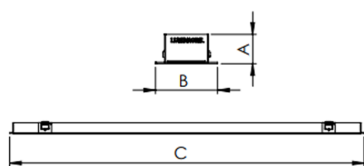

REF.: AURORA-PF-EM-GE-DFEXT-25-3080-X-(OPÇÕESPBE)

A = 20mm | B = 38,5mm | C = Esp.mm

IMPORTANTE: ENSAIOS REALIZADOS A 25°C

Luminária linear de embutir em forro de gesso, 25Wm 3000K IRC>80. Corpo em alumínio. Acabamento Branca, Preta ou Especial. Controle óptico principal através de difusor extrudado. Luminária grau de proteção IP-20. Driver corrente constante Liga/Desliga, Triac, 1-10V ou Dali (consultar condições). Tensão de trabalho 220V ou Bivolt.

Aplicação	Ambiente interno
Instalação	Embutir Gesso
Altura	20
Largura	38,5
Comprimento	Esp.
IP	20
Corpo	Alumínio
Cor	Branca, Preta ou Especial
Ótica principal	Difusor
Potência	25Wm
Fluxo Luminária	1127lm/m
Intensidade	368cd
Eficácia	45lm/W
Facho	Difuso
CCT	3000K
IRC	>80
Tensão	220V ou Bivolt
Dimerização	Liga/Desliga, Dali, 0-10 ou Triac
Garantia	5 anos
UGR	Espaçamento 1m (4H/8H) - <28/<28
Tipo de LED	Standard
Eficácia do LED	-
Fluxo Luminoso do LED	-
Potência do LED	-