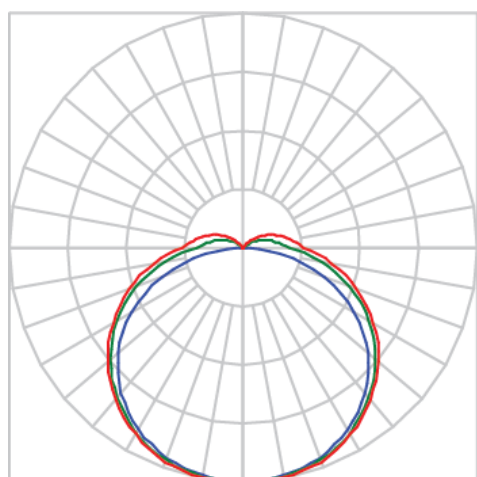

REF.: AURORA-PF-EM-GE-DFEXT-25-3080-X-(OPÇÕESPBE)

A = 20mm | B = 38,5mm | C = Esp.mm

IMPORTANTE: ENSAIOS REALIZADOS A 25°C

Luminária linear de embutir em forro de gesso, 25Wm 3000K IRC>80. Corpo em alumínio. Acabamento Branca, Preta ou Especial. Controle óptico principal através de difusor extrudado. Luminária grau de proteção IP-20. Driver corrente constante Liga/Desliga, Triac, 1-10V ou Dali (consultar condições). Tensão de trabalho 220V ou Bivolt.

Aplicação	Ambiente interno
Instalação	Embutir Gesso
Altura	20
Largura	38,5
Comprimento	Esp.
IP	20
Corpo	Alumínio
Cor	Branca, Preta ou Especial
Ótica principal	Difusor
Potência	25Wm
Fluxo Luminária	1127lm/m
Intensidade	368cd
Eficácia	45lm/W
Facho	Difuso
CCT	3000K
IRC	>80
Tensão	220V ou Bivolt
Dimerização	Liga/Desliga, Dali, 0-10 ou Triac
Garantia	5 anos
UGR	Espaçamento 1m (4H/8H) - <28/<28
Tipo de LED	Standard
Eficácia do LED	-
Fluxo Luminoso do LED	-
Potência do LED	-