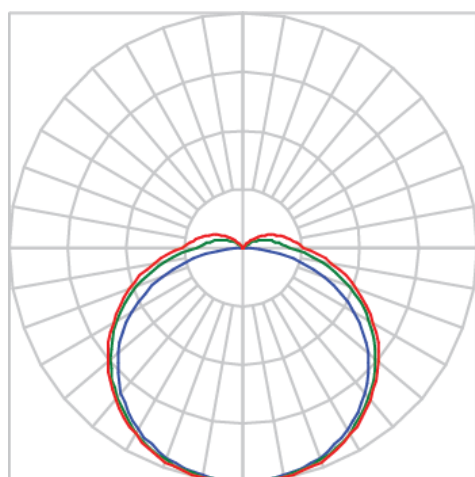

REF.: AURORA-PF-EM-GE-DFEXT-25-4080-X-(OPÇÕESPBE)

A = 20mm | B = 38,5mm | C = Esp.mm

IMPORTANTE: ENSAIOS REALIZADOS A 25°C

Luminária linear de embutir em forro de gesso, 25Wm 4000K IRC>80. Corpo em alumínio. Acabamento Branca, Preta ou Especial. Controle óptico principal através de difusor extrudado. Luminária grau de proteção IP-20. Driver corrente constante Liga/Desliga, Triac, 1-10V ou Dali (consultar condições). Tensão de trabalho 220V ou Bivolt.

Aplicação	Ambiente interno
Instalação	Embutir Gesso
Altura	20
Largura	38,5
Comprimento	Esp.
IP	20
Corpo	Alumínio
Cor	Branca, Preta ou Especial
Ótica principal	Difusor
Potência	25Wm
Fluxo Luminária	1156lm/m
Intensidade	378cd
Eficácia	46lm/W
Facho	Difuso
CCT	4000K
IRC	>80
Tensão	220V ou Bivolt
Dimerização	Liga/Desliga, Dali, 0-10 ou Triac
Garantia	5 anos
UGR	Espaçamento 1m (4H/8H) - <28/<28
Tipo de LED	Standard
Eficácia do LED	-
Fluxo Luminoso do LED	-
Potência do LED	-