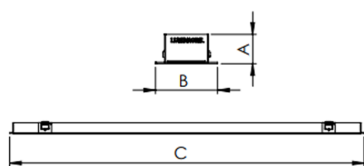

REF.: AURORA-PF-EM-GE-DFEXT-25-4080-X-(OPÇÕESPBE)

A = 20mm | B = 38,5mm | C = Esp.mm

IMPORTANTE: ENSAIOS REALIZADOS A 25°C

Luminária linear de embutir em forro de gesso, 25Wm 4000K IRC>80. Corpo em alumínio. Acabamento Branca, Preta ou Especial. Controle óptico principal através de difusor extrudado. Luminária grau de proteção IP-20. Driver corrente constante Liga/Desliga, Triac, 1-10V ou Dali (consultar condições). Tensão de trabalho 220V ou Bivolt.

Aplicação	Ambiente interno
Instalação	Embutir Gesso
Altura	20
Largura	38,5
Comprimento	Esp.
IP	20
Corpo	Alumínio
Cor	Branca, Preta ou Especial
Ótica principal	Difusor
Potência	25Wm
Fluxo Luminária	1156lm/m
Intensidade	378cd
Eficácia	46lm/W
Facho	Difuso
CCT	4000K
IRC	>80
Tensão	220V ou Bivolt
Dimerização	Liga/Desliga, Dali, 0-10 ou Triac
Garantia	5 anos
UGR	Espaçamento 1m (4H/8H) - <28/<28
Tipo de LED	Standard
Eficácia do LED	-
Fluxo Luminoso do LED	-
Potência do LED	-