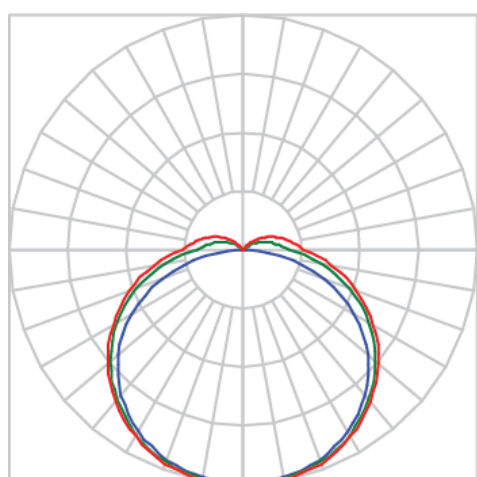

REF.: AURORA-PF-EM-GE-DFEXT-25-4080-X-(OPÇÕESPBE)

**A = 20mm | B = 38,5mm | C = Esp.mm**

**IMPORTANTE: ENSAIOS REALIZADOS A 25°C**

Aplicação	Ambiente interno
Instalação	Embutir Gesso
Altura	20
Largura	38,5
Comprimento	Esp.
IP	20
Corpo	Alumínio
Cor	Branca, Preta ou Especial
Ótica principal	Difusor
Potência	25Wm
Fluxo Luminária	1156lm/m
Intensidade	378cd
Eficácia	46lm/W
Facho	Difuso
CCT	4000K
IRC	>80
Tensão	220V ou Bivolt
Dimerização	Liga/Desliga, Dali, 0-10 ou Triac
Garantia	5 anos
UGR	Espaçamento 1m (4H/8H) - <28/<28
Tipo de LED	Standard
Eficácia do LED	-
Fluxo Luminoso do LED	-
Potência do LED	-