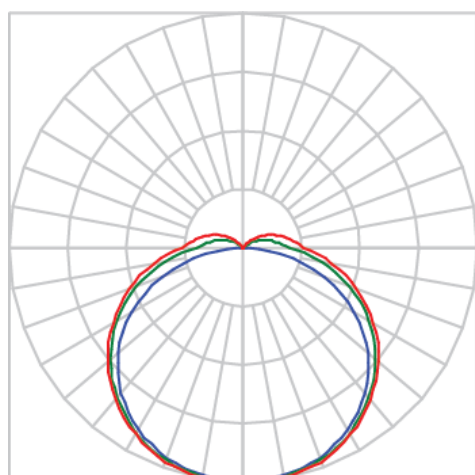

AURORA PERFIL EMBUTIR GESSO DIFUSOR EXTRUDADO 25WM LUMINACHROMA-05 2700K IRC95 (OPÇÃO SPBE)

datasheet gerado em
06-05-26

REF.: AURORA-PF-EM-GE-DFEXT-25-LUMINACHROMA-05-27-95-X-(OPÇÃO SPBE)

A = 20mm | B = 38,5mm | C = Esp.mm

IMPORTANTE: ENSAIOS REALIZADOS A 25°C

Luminária linear de embutir em forro de gesso, 25Wm 2700K IRC>95. Corpo em alumínio. Acabamento Branca, Preta ou Especial. Controle óptico principal através de difusor extrudado. Luminária grau de proteção IP-20. Driver corrente constante Liga/Desliga, Triac, 1-10V ou Dali (consultar condições). Tensão de trabalho 220V ou Bivolt.

Aplicação	Ambiente interno
Instalação	Embutir Gesso
Altura	20
Largura	38,5
Comprimento	Esp.
IP	20
Corpo	Alumínio
Cor	Branca, Preta ou Especial
Ótica principal	Difusor
Potência	25Wm
Fluxo Luminária	854lm/m
Intensidade	279cd
Eficácia	34lm/W
Facho	Difuso
CCT	2700K
IRC	>95
Tensão	220V ou Bivolt
Dimerização	Liga/Desliga, Dali, 0-10 ou Triac
Garantia	5 anos
UGR	Espaçamento 1m (4H/8H) - <27/<27
Tipo de LED	Luminachroma
Eficácia do LED	-
Fluxo Luminoso do LED	-
Potência do LED	-