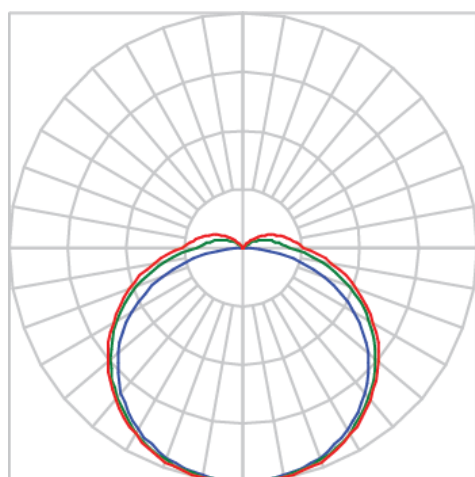

# AURORA PERFIL EMBUTIR GESSO DIFUSOR EXTRUDADO 25WM LUMINACHROMA-05 2700K IRC95 (OPÇÕESPBE)

datasheet gerado em  
20-06-26

REF.: AURORA-PF-EM-GE-DFEXT-25-LUMINACHROMA-05-27-95-X-(OPÇÕESPBE)

A = 20mm | B = 38,5mm | C = Esp.mm

IMPORTANTE: ENSAIOS REALIZADOS A 25°C

Aplicação	Ambiente interno
Instalação	Embutir Gesso
Altura	20
Largura	38,5
Comprimento	Esp.
IP	20
Corpo	Alumínio
Cor	Branca, Preta ou Especial
Ótica principal	Difusor
Potência	25Wm
Fluxo Luminária	854lm/m
Intensidade	279cd
Eficácia	34lm/W
Facho	Difuso
CCT	2700K
IRC	>95
Tensão	220V ou Bivolt
Dimerização	Liga/Desliga, Dali, 0-10 ou Triac
Garantia	5 anos
UGR	Espaçamento 1m (4H/8H) - <27/<27
Tipo de LED	Luminachroma
Eficácia do LED	-
Fluxo Luminoso do LED	-
Potência do LED	-